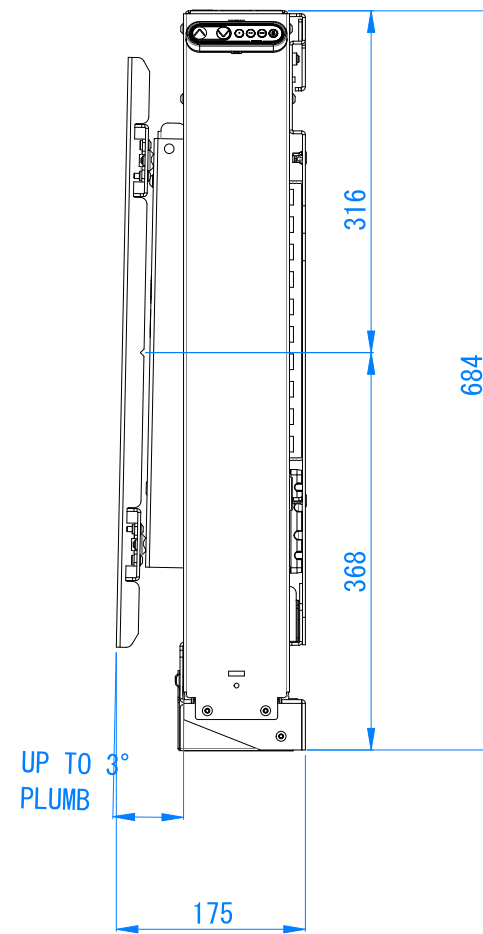

単位 : mm

製品仕様書

製品名称	電動昇降式壁掛ディスプレイマウント
製品型番	XSD1U
外形寸法	940 x 685 x 175.1
重量	60.0 (kg)
耐荷重	140kg (LGSに固定する場合は131.5kg)
主な材質	スチール
塗色	黒
付属品	固定ネジ等
作成日	Feb 5, 2021
修正日	
図面番号	05-0365-01-00

単位 : mm

製品仕様書

製品名称	電動昇降式壁掛ディスプレイマウント
製品型番	XSD1U
外形寸法	940 x 685 x 175.1
重量	60.0 (kg)
耐荷重	140kg (LGSに固定する場合は131.5kg)
主な材質	スチール
塗色	黒
付属品	固定ネジ等
作成日	Feb 5. 2021
修正日	
図面番号	05-0365-02-00

XSD1U 壁側施工例

単位 : mm

製品仕様書	
製品名称	電動昇降式壁掛ディスプレイマウント
製品型番	XSD1U
外形寸法	940 x 685 x 175.1
重量	60.0 (kg)
耐荷重	140kg (LGSに固定する場合は131.5kg)
主な材質	スチール
塗色	黒
付属品	固定ネジ等
作成日	Feb 5. 2021
修正日	
図面番号	05-0365-03-00