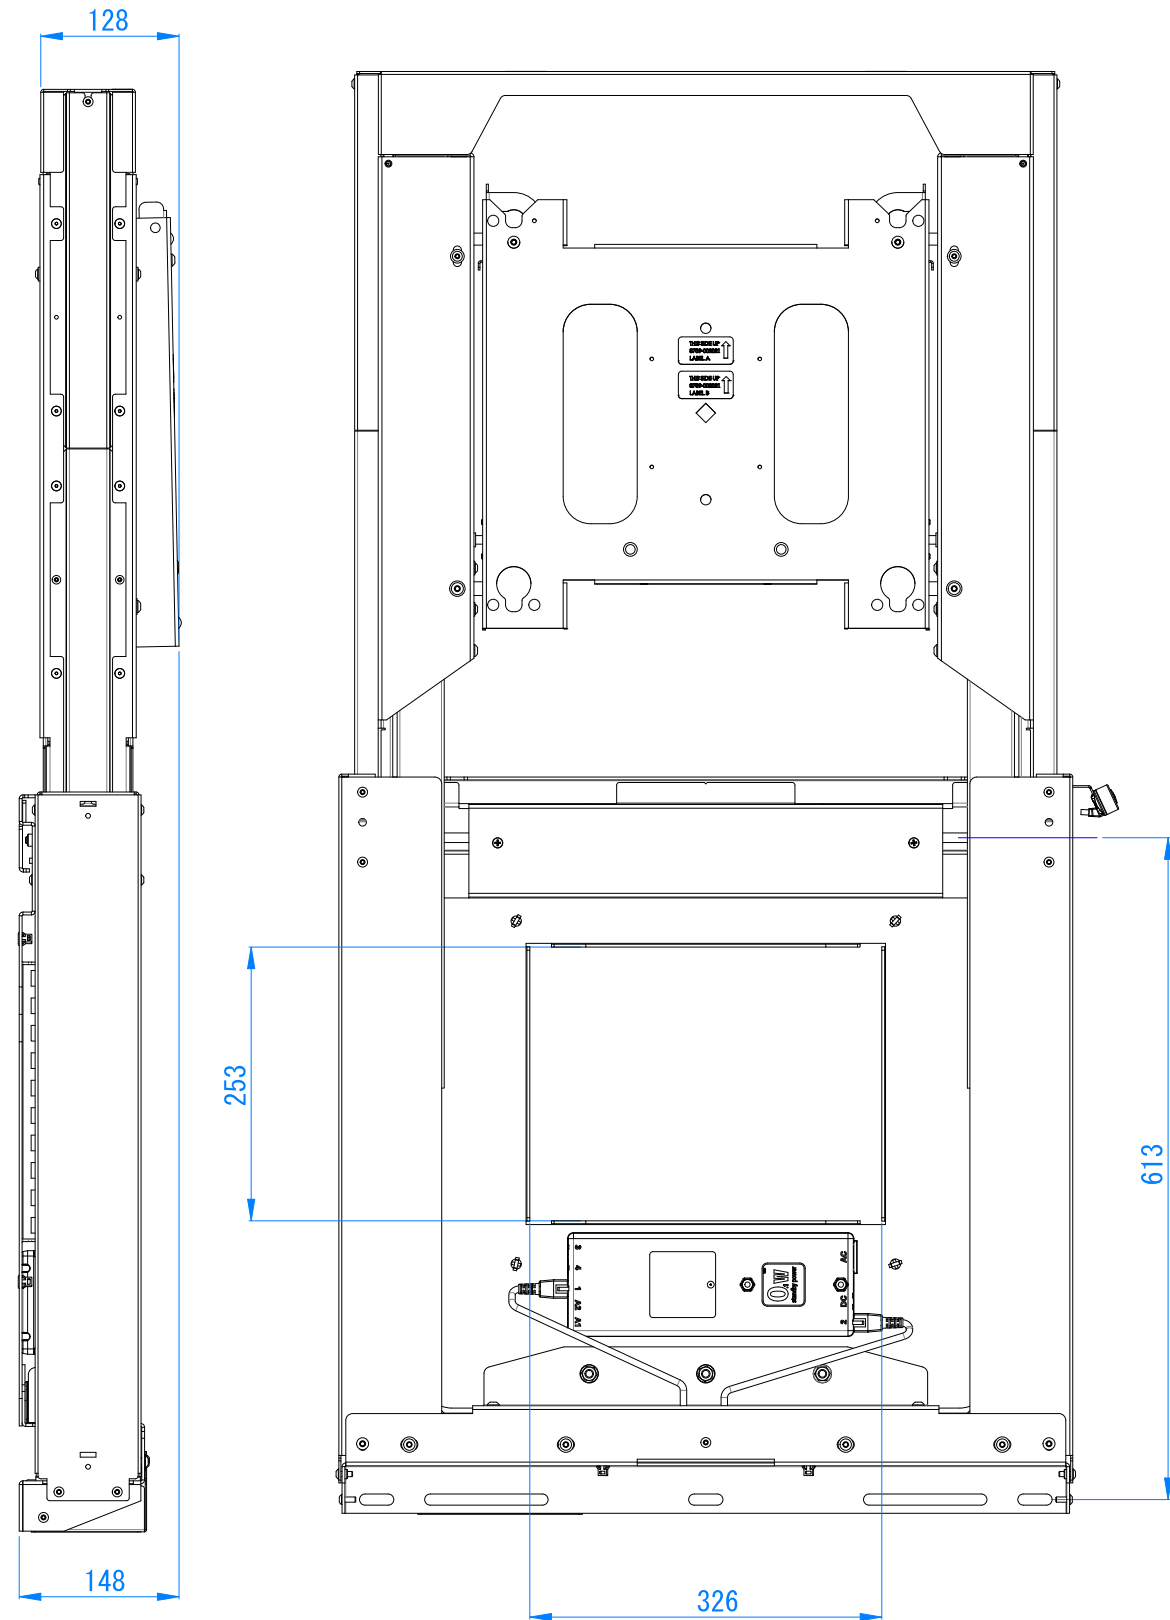

単位 : mm

製品仕様書

製品名称	電動昇降式壁掛ディスプレイマウント
製品型番	XSD1U
外形寸法	940 x 685 x 175.1
重量	60.0 (kg)
耐荷重	140kg (LGSに固定する場合は131.5kg)
主な材質	スチール
塗色	黒
付属品	固定ネジ等
作成日	Feb 5, 2021
修正日	
図面番号	05-0365-01-00

単位 : mm

製品仕様書

製品名称	電動昇降式壁掛ディスプレイマウント
製品型番	XSD1U
外形寸法	940 x 685 x 175.1
重量	60.0 (kg)
耐荷重	140kg (LGSに固定する場合は131.5kg)
主な材質	スチール
塗色	黒
付属品	固定ネジ等
作成日	Feb 5. 2021
修正日	
図面番号	05-0365-02-00

XSD1U 壁側施工例

単位 : mm

製品仕様書	
製品名称	電動昇降式壁掛ディスプレイマウント
製品型番	XSD1U
外形寸法	940 x 685 x 175.1
重量	60.0 (kg)
耐荷重	140kg (LGSに固定する場合は131.5kg)
主な材質	スチール
塗色	黒
付属品	固定ネジ等
作成日	Feb 5. 2021
修正日	
図面番号	05-0365-03-00