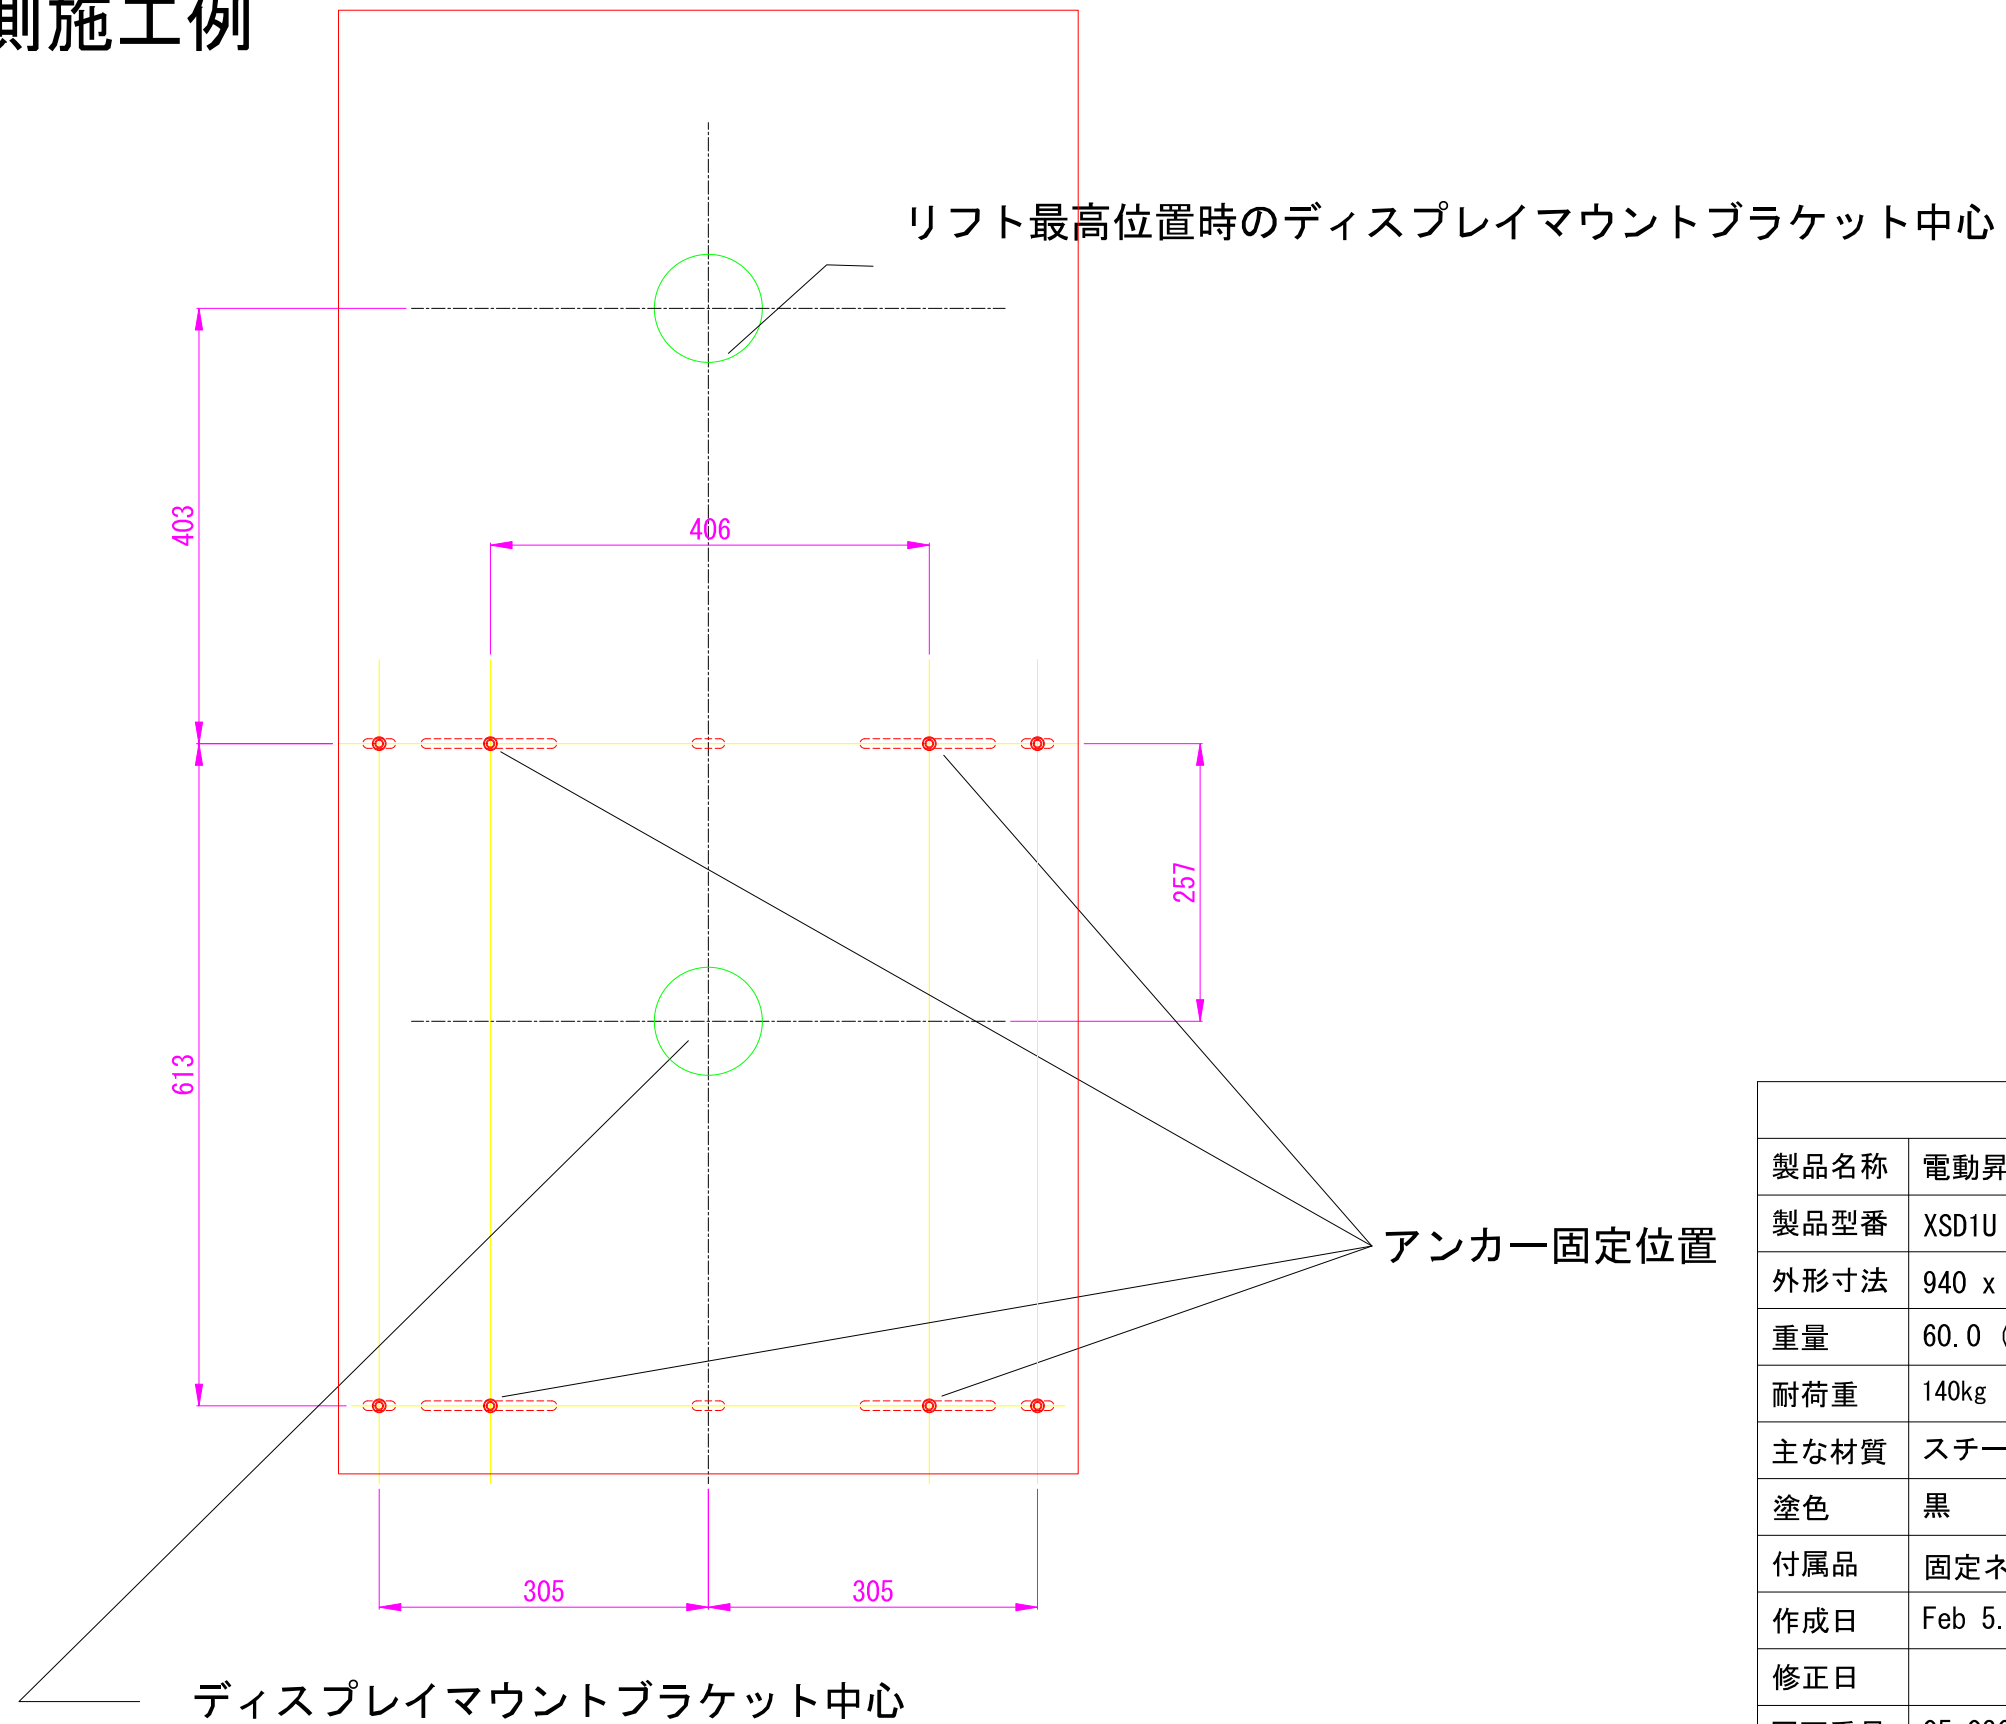

単位 : mm

製品仕様書

製品名称	電動昇降式壁掛ディスプレイマウント
製品型番	XSD1U
外形寸法	940 x 685 x 175.1
重量	60.0 (kg)
耐荷重	140kg (LGSに固定する場合は131.5kg)
主な材質	スチール
塗色	黒
付属品	固定ネジ等
作成日	Feb 5, 2021
修正日	
図面番号	05-0365-01-00

単位 : mm

製品仕様書

製品名称	電動昇降式壁掛ディスプレイマウント
製品型番	XSD1U
外形寸法	940 x 685 x 175.1
重量	60.0 (kg)
耐荷重	140kg (LGSに固定する場合は131.5kg)
主な材質	スチール
塗色	黒
付属品	固定ネジ等
作成日	Feb 5. 2021
修正日	
図面番号	05-0365-02-00

XSD1U 壁側施工例

単位 : mm

製品仕様書	
製品名称	電動昇降式壁掛ディスプレイマウント
製品型番	XSD1U
外形寸法	940 x 685 x 175.1
重量	60.0 (kg)
耐荷重	140kg (LGSに固定する場合は131.5kg)
主な材質	スチール
塗色	黒
付属品	固定ネジ等
作成日	Feb 5. 2021
修正日	
図面番号	05-0365-03-00