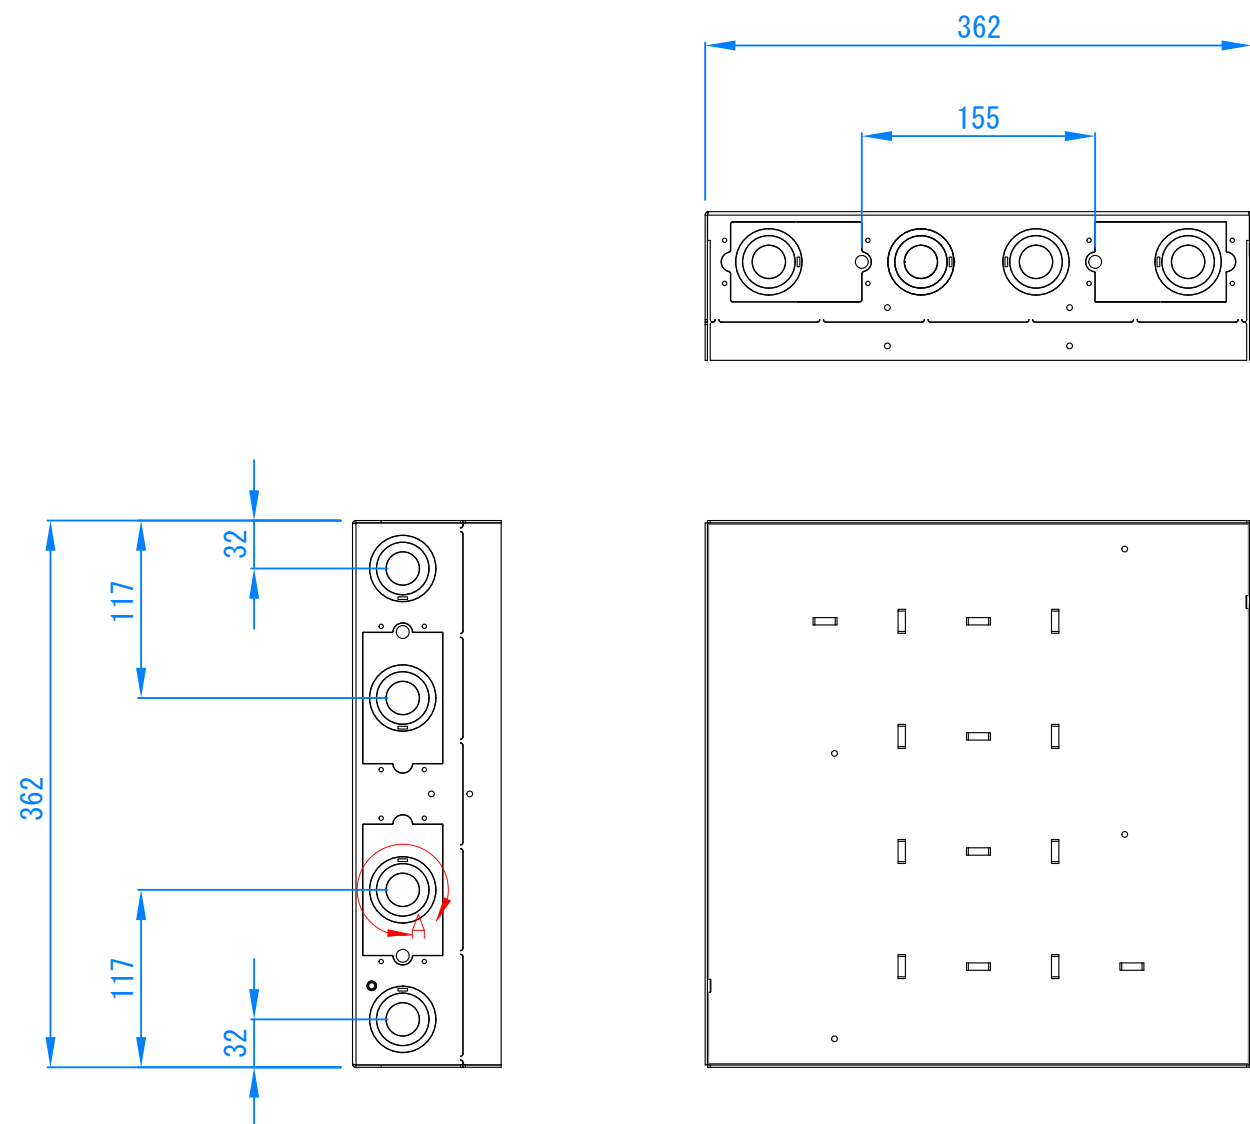

単位 : mm

製品仕様書

製品名称	マウントアクセサリ
製品型番	PAC526FC / PAC526FCW
外形寸法	394 x 391 x 98
重量	3.8 (kg)
耐荷重	4.5 (kg)
主な材質	スチール
塗色	本体 : 黒 (PAC526FCWは額縁とカバーが白)
付属品	取り付けビス・ワッシャ
作成日	Jan. 18. 2017
修正日	
図面番号	05-341-00-00

単位 : mm

製品仕様書

製品名称	マウントアクセサリ
製品型番	PAC-526
外形寸法	362 x 362 x 98
重量	3.4 (kg)
耐荷重	4.5 (kg)
主な材質	スチール
塗色	黒 : 本体
付属品	取り付けビス・ワッシャ
作成日	Jan. 18. 2017
修正日	
図面番号	05-0341-00-01