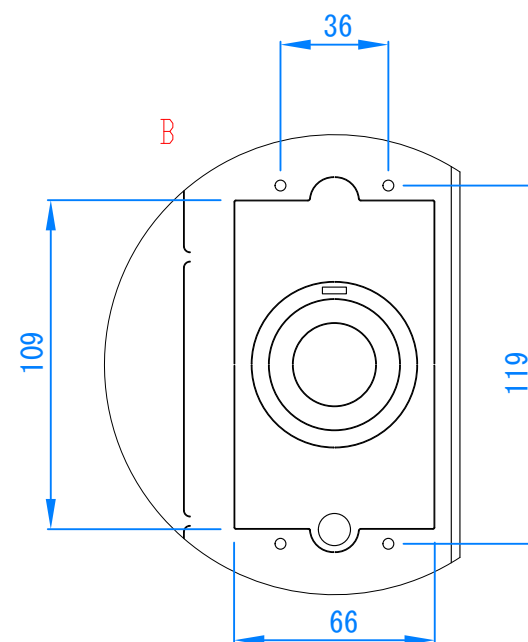

単位 : mm

製品仕様書

製品名称	マウントアクセサリ
製品型番	PAC526FC / PAC526FCW
外形寸法	394 x 391 x 98
重量	3.8 (kg)
耐荷重	4.5 (kg)
主な材質	スチール
塗色	本体 : 黒 (PAC526FCWは額縁とカバーが白)
付属品	取り付けビス・ワッシャ
作成日	Jan. 18. 2017
修正日	
図面番号	05-341-00-00

単位 : mm

製品仕様書

製品名称	マウントアクセサリ
製品型番	PAC-526
外形寸法	362 x 362 x 98
重量	3.4 (kg)
耐荷重	4.5 (kg)
主な材質	スチール
塗色	黒 : 本体
付属品	取り付けビス・ワッシャ
作成日	Jan. 18. 2017
修正日	
図面番号	05-0341-00-01