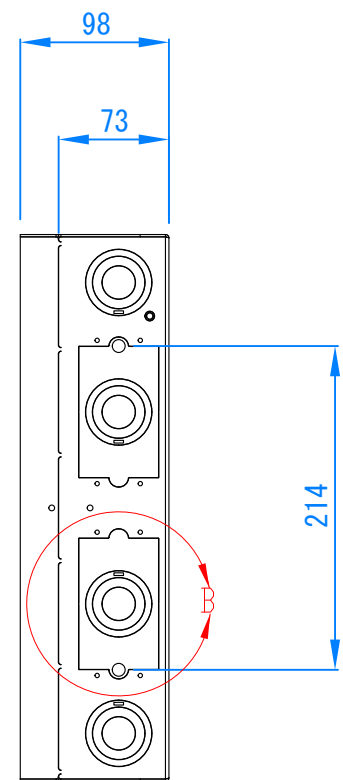

単位 : mm

製品仕様書

製品名称	マウントアクセサリ
製品型番	PAC526FC / PAC526FCW
外形寸法	394 x 391 x 98
重量	3.8 (kg)
耐荷重	4.5 (kg)
主な材質	スチール
塗色	本体 : 黒 (PAC526FCWは額縁とカバーが白)
付属品	取り付けビス・ワッシャ
作成日	Jan. 18. 2017
修正日	
図面番号	05-341-00-00

単位 : mm

製品仕様書

製品名称	マウントアクセサリ
製品型番	PAC-526
外形寸法	362 x 362 x 98
重量	3.4 (kg)
耐荷重	4.5 (kg)
主な材質	スチール
塗色	黒 : 本体
付属品	取り付けビス・ワッシャ
作成日	Jan. 18. 2017
修正日	
図面番号	05-0341-00-01