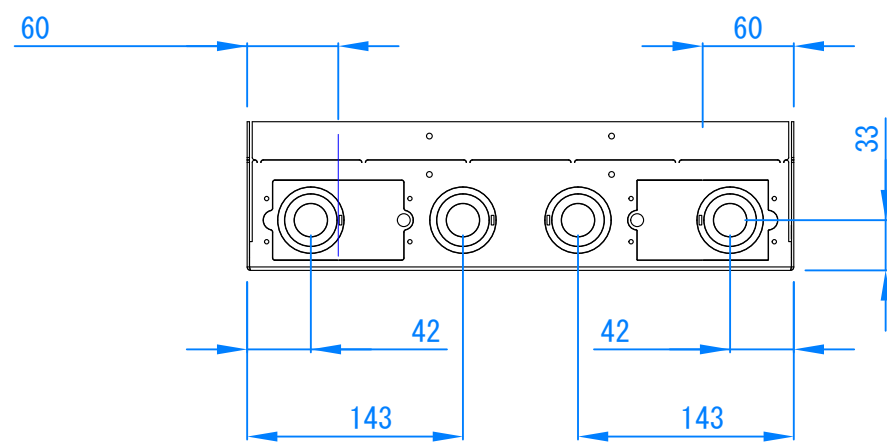

単位 : mm

製品仕様書

製品名称	マウントアクセサリ
製品型番	PAC526FC / PAC526FCW
外形寸法	394 x 391 x 98
重量	3.8 (kg)
耐荷重	4.5 (kg)
主な材質	スチール
塗色	本体 : 黒 (PAC526FCWは額縁とカバーが白)
付属品	取り付けビス・ワッシャ
作成日	Jan. 18. 2017
修正日	
図面番号	05-341-00-00

単位 : mm

製品仕様書

製品名称	マウントアクセサリ
製品型番	PAC-526
外形寸法	362 x 362 x 98
重量	3.4 (kg)
耐荷重	4.5 (kg)
主な材質	スチール
塗色	黒 : 本体
付属品	取り付けビス・ワッシャ
作成日	Jan. 18. 2017
修正日	
図面番号	05-0341-00-01