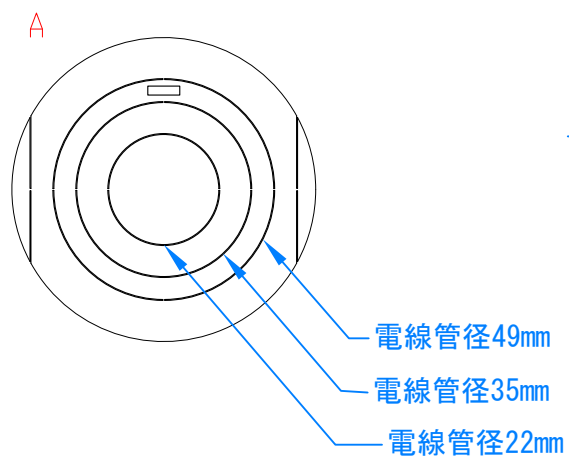

単位 : mm

製品仕様書

製品名称	マウントアクセサリ
製品型番	PAC526FC / PAC526FCW
外形寸法	394 x 391 x 98
重量	3.8 (kg)
耐荷重	4.5 (kg)
主な材質	スチール
塗色	本体 : 黒 (PAC526FCWは額縁とカバーが白)
付属品	取り付けビス・ワッシャ
作成日	Jan. 18. 2017
修正日	
図面番号	05-341-00-00

単位 : mm

製品仕様書

製品名称	マウントアクセサリ
製品型番	PAC-526
外形寸法	362 x 362 x 98
重量	3.4 (kg)
耐荷重	4.5 (kg)
主な材質	スチール
塗色	黒 : 本体
付属品	取り付けビス・ワッシャ
作成日	Jan. 18. 2017
修正日	
図面番号	05-0341-00-01