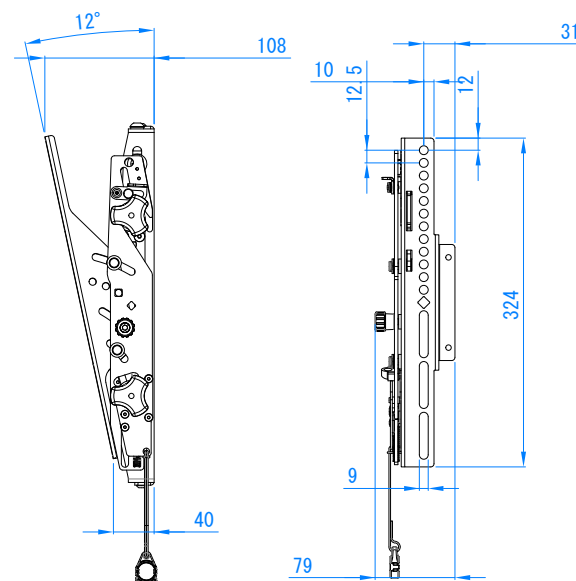

400mmアダプター(付属品)取付時

400mmアダプター(付属品)取付時

単位 : mm

製品仕様書

製品名称	FPDマウント傾斜角調整タイプ
製品型番	MTMS1U
外形寸法	464 x 354 x 51 (mm) / アダプター無し
重量	7.5 (kg)
耐荷重	34.0 (kg) 75lbs
主な材質	スチール
塗色	黒
付属品	VESA400mmアダプター・取り付けビス
作成日	Sep. 10. 2019
修正日	Jan. 07. 2021
図面番号	05-0343-01-01

※ディスプレイを壁に埋め込むような設置の場合は、ディスプレイブラケットを引っ掛けるために必要な寸法は、上方向に19mmのストロークが必要です。
ディスプレイの厚みを考慮した場合、少なくとも30mm以上のクリアランスを設けてください。