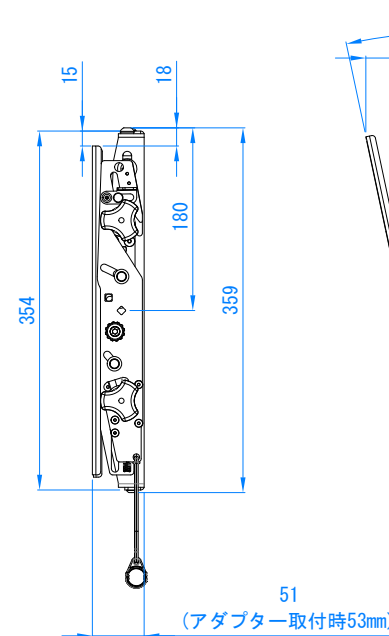

400mmアダプター(付属品)取付時

400mmアダプター(付属品)取付時

単位 : mm

製品仕様書

製品名称	FPDマウント傾斜角調整タイプ
製品型番	MTMS1U
外形寸法	464 x 354 x 51 (mm) / アダプター無し
重量	7.5 (kg)
耐荷重	34.0 (kg) 75lbs
主な材質	スチール
塗色	黒
付属品	VESA400mmアダプター・取り付けビス
作成日	Sep. 10. 2019
修正日	Jan. 07. 2021
図面番号	05-0343-01-01

※ディスプレイを壁に埋め込むような設置の場合は、ディスプレイブラケットを引っ掛けるために必要な寸法は、上方向に19mmのストロークが必要です。
ディスプレイの厚みを考慮した場合、少なくとも30mm以上のクリアランスを設けてください。