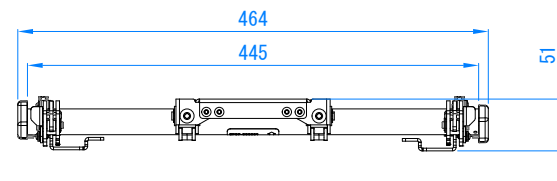

400mmアダプター(付属品)取付時

400mmアダプター(付属品)取付時

単位 : mm

製品仕様書

製品名称	FPDマウント傾斜角調整タイプ
製品型番	MTMS1U
外形寸法	464 x 354 x 51 (mm) / アダプター無し
重量	7.5 (kg)
耐荷重	34.0 (kg) 75lbs
主な材質	スチール
塗色	黒
付属品	VESA400mmアダプター・取り付けビス
作成日	Sep. 10. 2019
修正日	Jan. 07. 2021
図面番号	05-0343-01-01

※ディスプレイを壁に埋め込むような設置の場合は、ディスプレイブラケットを引っ掛けるために必要な寸法は、上方向に19mmのストロークが必要です。
ディスプレイの厚みを考慮した場合、少なくとも30mm以上のクリアランスを設けてください。