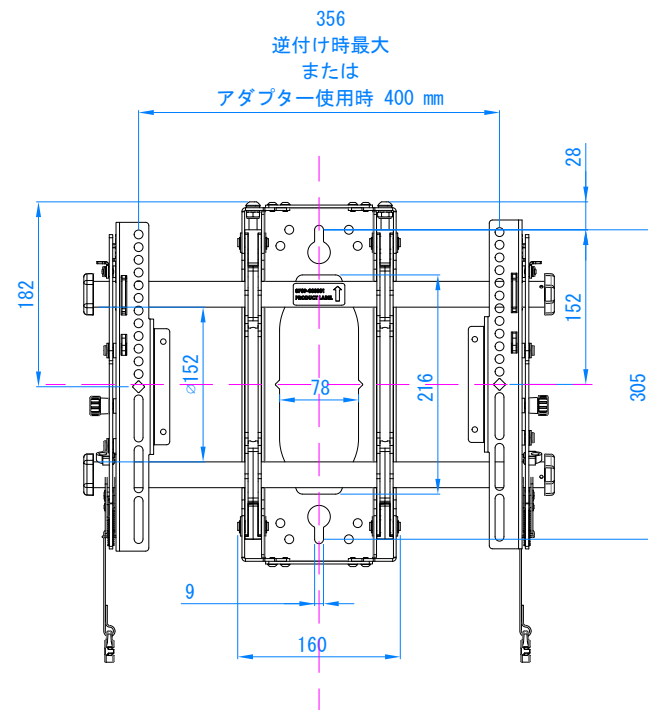

400mmアダプター(付属品)取付時

400mmアダプター(付属品)取付時

単位 : mm

製品仕様書

製品名称	FPDマウント傾斜角調整タイプ
製品型番	MTMS1U
外形寸法	464 x 354 x 51 (mm) / アダプター無し
重量	7.5 (kg)
耐荷重	34.0 (kg) 75lbs
主な材質	スチール
塗色	黒
付属品	VESA400mmアダプター・取り付けビス
作成日	Sep. 10. 2019
修正日	Jan. 07. 2021
図面番号	05-0343-01-01

※ディスプレイを壁に埋め込むような設置の場合は、ディスプレイブラケットを引っ掛けるために必要な寸法は、上方向に19mmのストロークが必要です。
ディスプレイの厚みを考慮した場合、少なくとも30mm以上のクリアランスを設けてください。