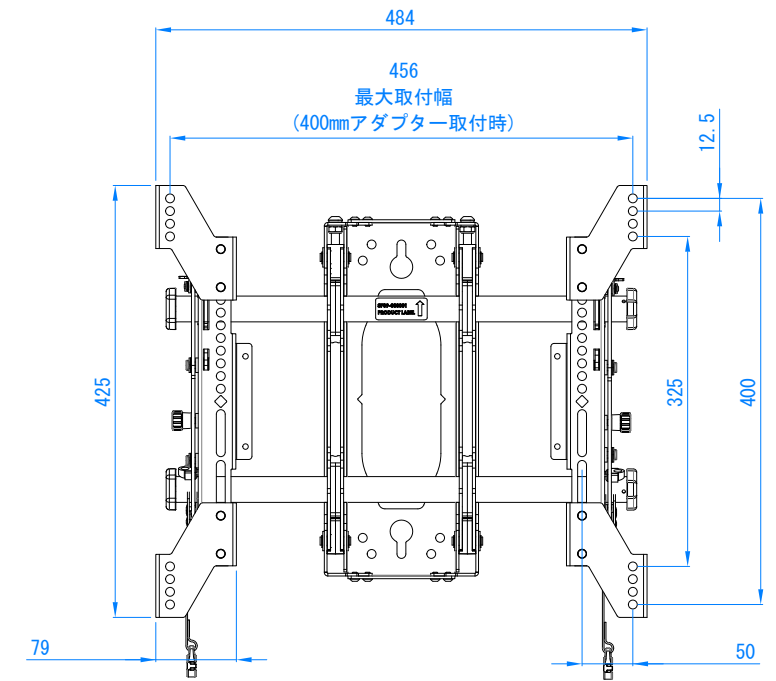

400mmアダプター(付属品)取付時

400mmアダプター(付属品)取付時

単位 : mm

製品仕様書

製品名称	FPDマウント傾斜角調整タイプ
製品型番	MTMS1U
外形寸法	464 x 354 x 51 (mm) / アダプター無し
重量	7.5 (kg)
耐荷重	34.0 (kg) 75lbs
主な材質	スチール
塗色	黒
付属品	VESA400mmアダプター・取り付けビス
作成日	Sep. 10. 2019
修正日	Jan. 07. 2021
図面番号	05-0343-01-01

※ディスプレイを壁に埋め込むような設置の場合は、ディスプレイブラケットを引っ掛けるために必要な寸法は、上方向に19mmのストロークが必要です。
ディスプレイの厚みを考慮した場合、少なくとも30mm以上のクリアランスを設けてください。