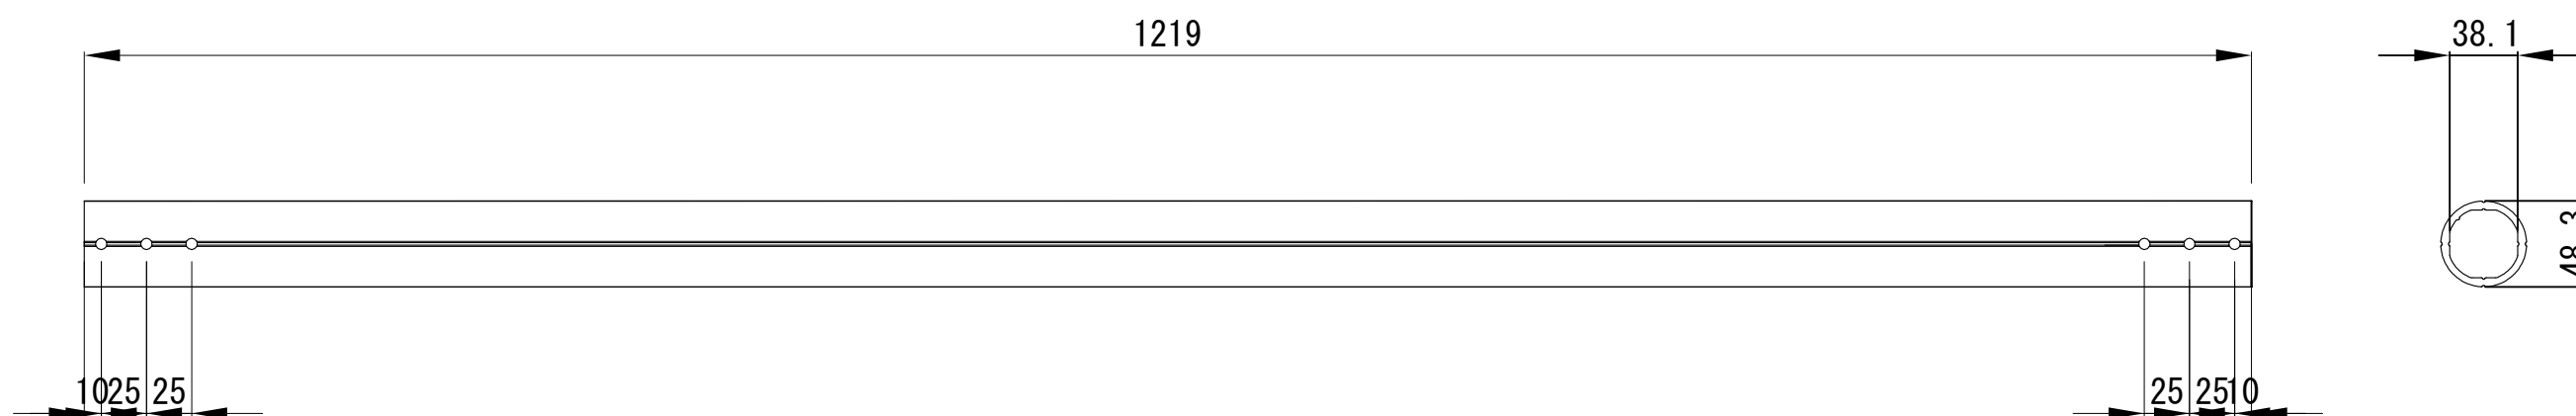

CPA-024 ( L=610mm / 0.9kg )

単位:mm

CPA-048 ( L=1219mm / 1.8kg )

単位:mm

CPA-072 ( L=1829mm / 2.8kg )

単位:mm