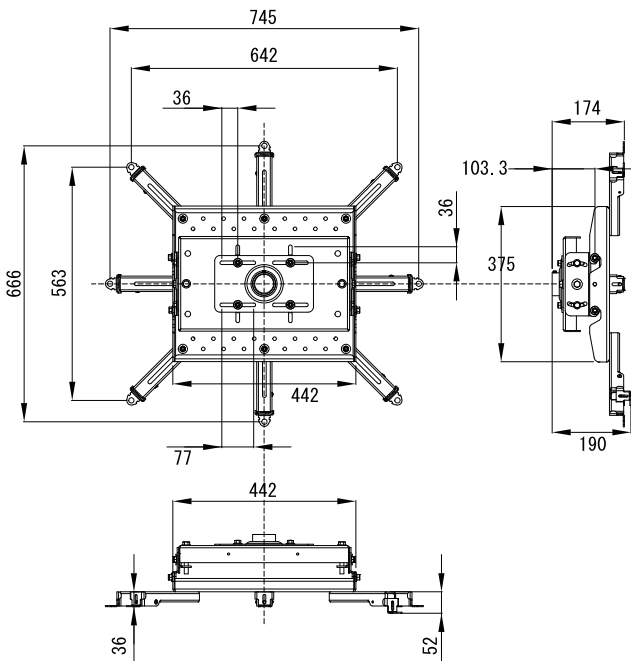

高輝度・大型プロジェクターの取付けに最適 ユニバーサル仕様の天吊マウントセット・VCMU シリーズ

大型用・プロジェクターマウント・天吊タイプ

VCMUW(K)

VCMUW(K) は、VCMU 本体・ポール・化粧リング・シーリングプレートを組み合わせたセット販売商品です。

ポール長さの違いにより 10 種類のラインアップをご用意しております。

最大取付重量

113kg

ユニバーサル
ブラケット

セット販売商品

● ポール長さの違いによるセット製品の選定は裏面の資料をご参照下さい。

セット内容

ポール (×1)
長さ固定式
または長さ可変式

フラットシーリングプレート
(×1)

化粧リング
(大口径用・小口径用、各1枚)

その他ラインアップ

VCMUB(K)

- a : 天井裏の高さ
- b : 室内の天井高
- c : プロジェクター上部から天井ボード面
- d : プロジェクター本体の縦寸法
- e : 床面からプロジェクター下部
- L : シーリングプレート+ポール組合せ長さ
- α : 161mm

プロジェクター下部 ~ 床までの長さを基準にする場合
 $a + b - (e + d + \alpha) = \text{プレート・ポール組合せ長さ(L)}$

[計算例] VCMU使用、プロジェクター縦寸法350mm 天井裏高さ300mm 天井高4000mm 床面からプロジェクター下部までを3000mmの場合

$a: 300 + b: 4000 - (e: 3000 + d: 350 + \alpha: 161) = L: 789 \text{ mm}$

789mmに近い長さ設定ができる CMS0203 が最適

シーリングプレート・ポール組合せ長さ一覧(10種類)