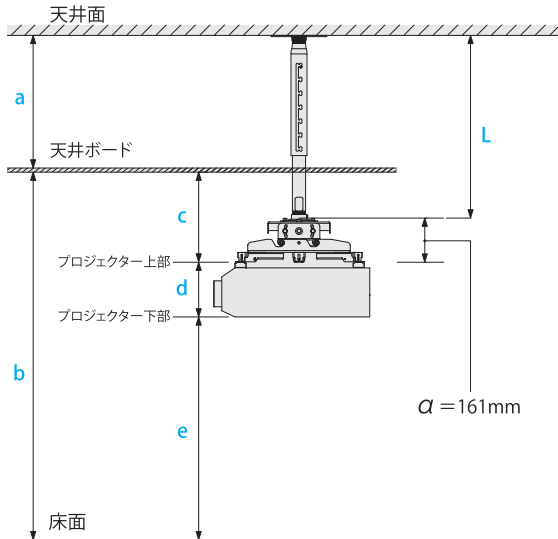

TEL.03-3527-8571(代) FAX.03-3527-8580
TEL.06-6836-7591(代) FAX.06-6310-6144
TEL.052-684-5031(代) FAX.052-684-5065

【OVERSEAS】GUANGZHOU / BEIJING / SHANGHAI

VCMU のセット商品は、ポール長さの違いによって **10 種類**のラインナップをご用意しております。
取付けに最適なポール長さは、以下の計算式に取付箇所各所の寸法をあてはめて算出することができます。
算出されたポール種類と本体色をご確認の上、セット型番を選定してご指定下さい。

- a : 天井裏の高さ
- b : 室内の天井高
- c : プロジェクター上部から天井ボード面
- d : プロジェクター本体の縦寸法
- e : 床面からプロジェクター下部
- L : シーリングプレート+ポール組合せ長さ
- α : 161mm

プロジェクター下部 ~ 床までの長さを基準にする場合
 $a + b - (e + d + \alpha) = \text{プレート・ポール組合せ長さ(L)}$