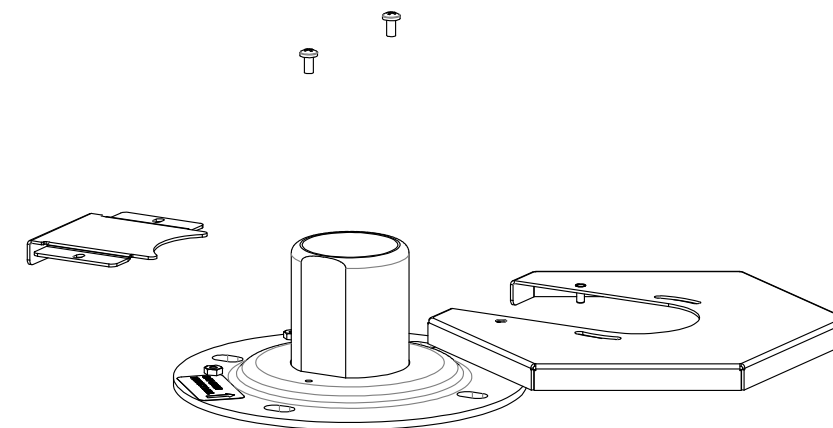

65.1  
セットビス高

39.7  
セットビス高

単位 : mm

製品仕様書	
製品名称	フロア・シーリングプレート
製品型番	CPA-351
外形寸法	226 x 226 x 78
重量	1.9 (kg)
耐荷重	227 (kg)
主な材質	スチール
塗色	黒
付属品	取り付けビス
作成日	Oct. 03. 2017
修正日	
図面番号	05-0297-00