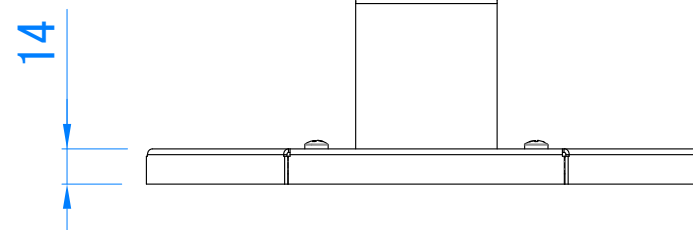

65.1  
セットビス高

39.7  
セットビス高

単位 : mm

製品仕様書	
製品名称	フロア・シーリングプレート
製品型番	CPA-351
外形寸法	226 x 226 x 78
重量	1.9 (kg)
耐荷重	227 (kg)
主な材質	スチール
塗色	黒
付属品	取り付けビス
作成日	Oct. 03. 2017
修正日	
図面番号	05-0297-00