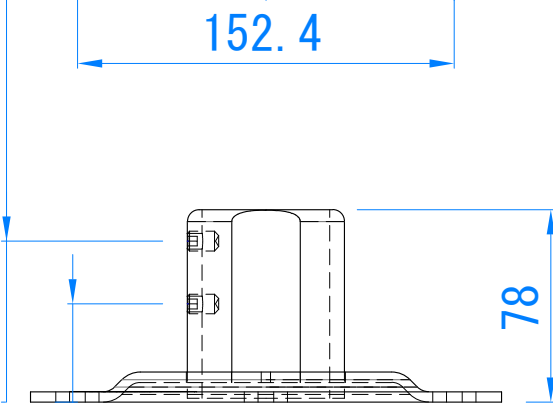

65.1  
セットビス高

39.7  
セットビス高

単位 : mm

製品仕様書	
製品名称	フロア・シーリングプレート
製品型番	CPA-351
外形寸法	226 x 226 x 78
重量	1.9 (kg)
耐荷重	227 (kg)
主な材質	スチール
塗色	黒
付属品	取り付けビス
作成日	Oct. 03. 2017
修正日	
図面番号	05-0297-00