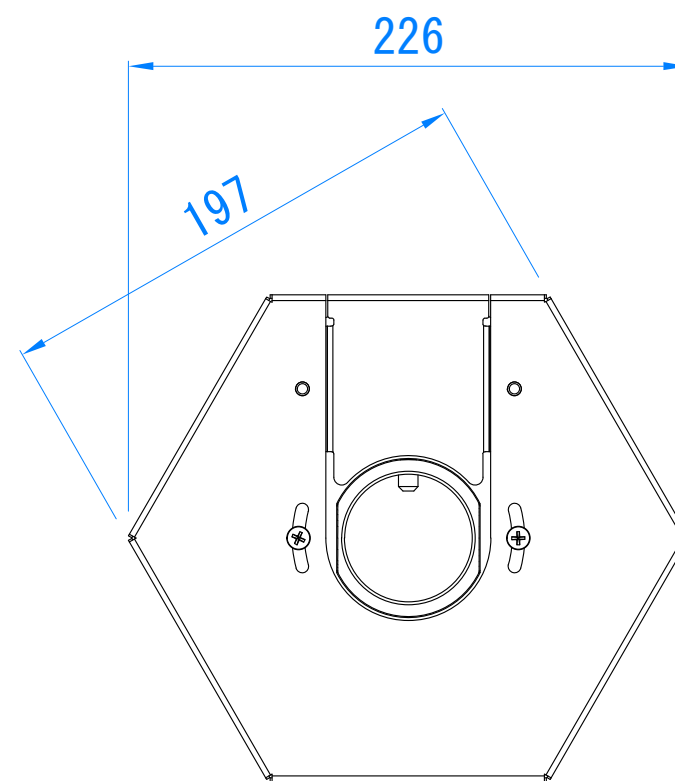

65.1  
セットビス高

39.7  
セットビス高

単位 : mm

製品仕様書	
製品名称	フロア・シーリングプレート
製品型番	CPA-351
外形寸法	226 x 226 x 78
重量	1.9 (kg)
耐荷重	227 (kg)
主な材質	スチール
塗色	黒
付属品	取り付けビス
作成日	Oct. 03. 2017
修正日	
図面番号	05-0297-00