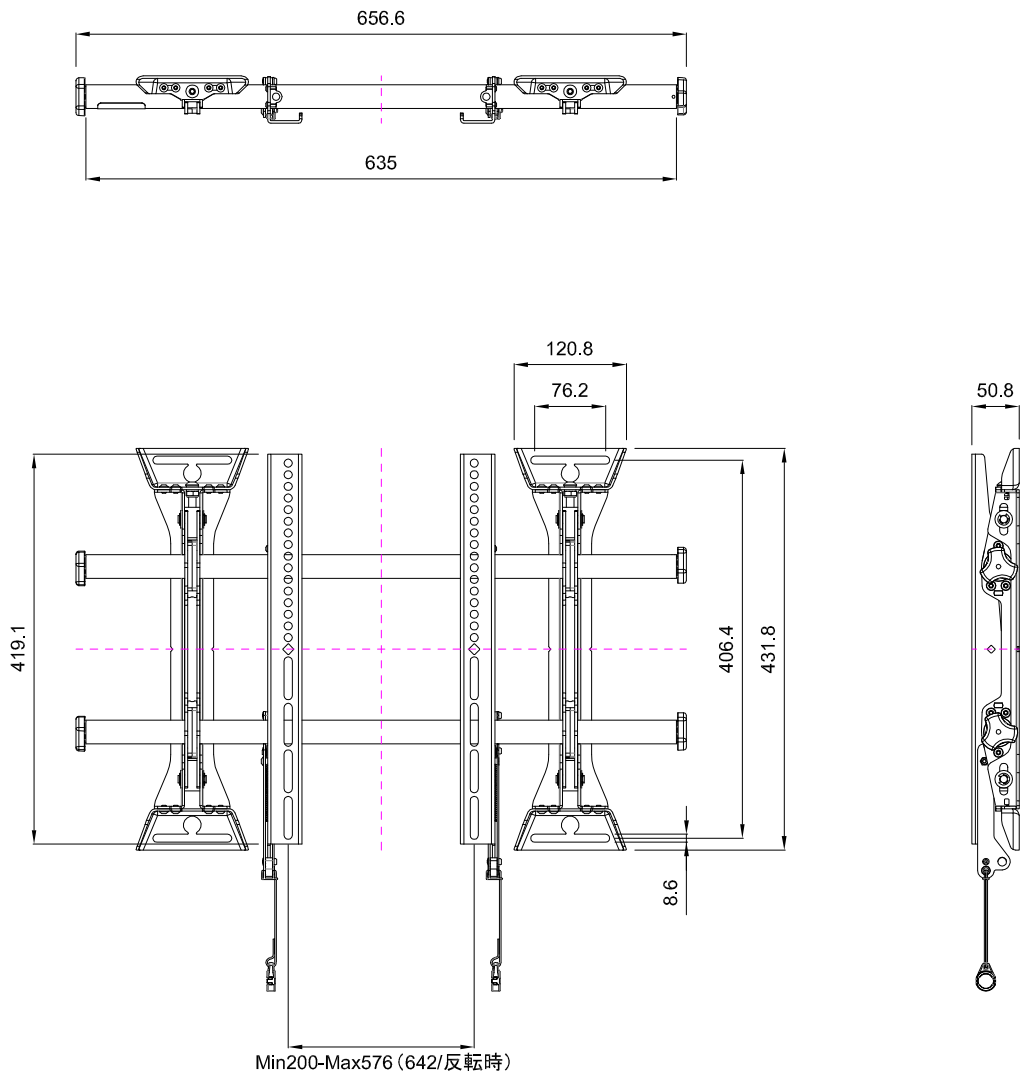

製品仕様書

単位:mm

製品名称	ディスプレイマウント・壁付タイプ 傾斜角度固定タイプ
製品型番	MSM1U
外形寸法	W 656.6 × H 431.8 × D 50.8 (mm)
寸法関連	
重量	6.0 (kg)
耐荷重	56.7 (kg)
主な材質	スチール
塗装色	黒
付属品	ディスプレイ取り付けビス
備考	