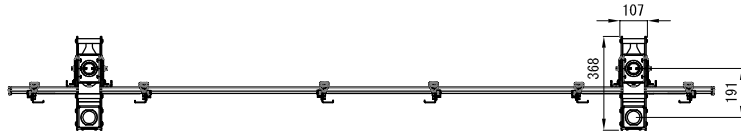

# 製品仕様書

ポールオフセットを、標準位置の191mmの他に153mmと229mmに設定を変更可能。

単位:mm

製品名称	マルチディスプレイマウント・天吊タイプ 6画面用
製品型番	LCM3X2U (6画面用)
外形寸法	W2,765 × H1,387 × D368 (mm)
寸法関連	
重量	49.5 (kg)
耐荷重	56.7 (kg) × 6
主な材質	アルミ・スチール
塗装色	黒
付属品	ディスプレイ取り付けビス
備考	