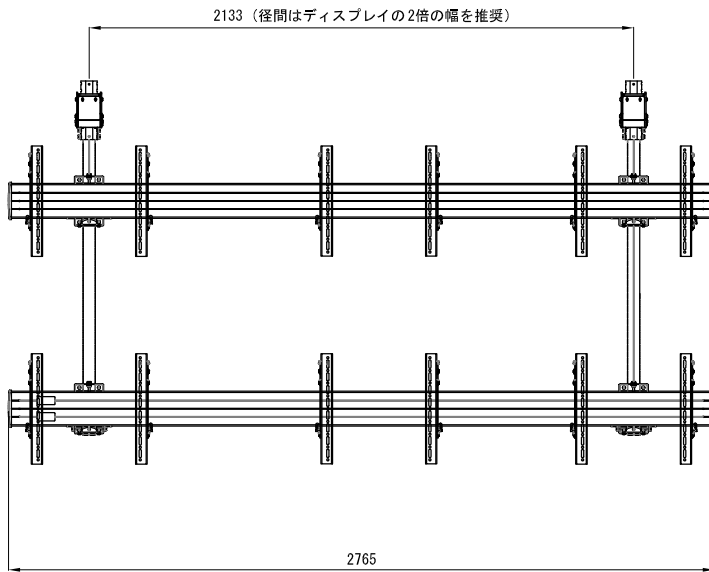

# 製品仕様書

ポールオフセットを、標準位置の191mmの他に153mmと229mmに設定を変更可能。

単位:mm

製品名称	マルチディスプレイマウント・天吊タイプ 6画面用
製品型番	LCM3X2U (6画面用)
外形寸法	W2,765 × H1,387 × D368 (mm)
寸法関連	
重量	49.5 (kg)
耐荷重	56.7 (kg) × 6
主な材質	アルミ・スチール
塗装色	黒
付属品	ディスプレイ取り付けビス
備考	