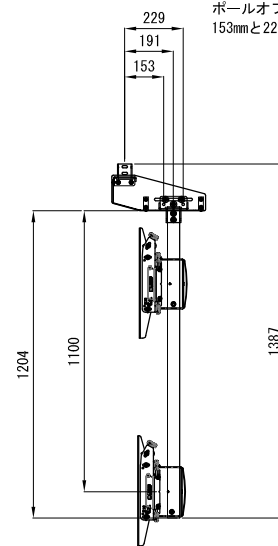

# 製品仕様書

ポールオフセットを、標準位置の191mmの他に153mmと229mmに設定を変更可能。

単位:mm

製品名称	マルチディスプレイマウント・天吊タイプ 6画面用
製品型番	LCM3X2U (6画面用)
外形寸法	W2,765 × H1,387 × D368 (mm)
寸法関連	
重量	49.5 (kg)
耐荷重	56.7 (kg) × 6
主な材質	アルミ・スチール
塗装色	黒
付属品	ディスプレイ取り付けビス
備考	