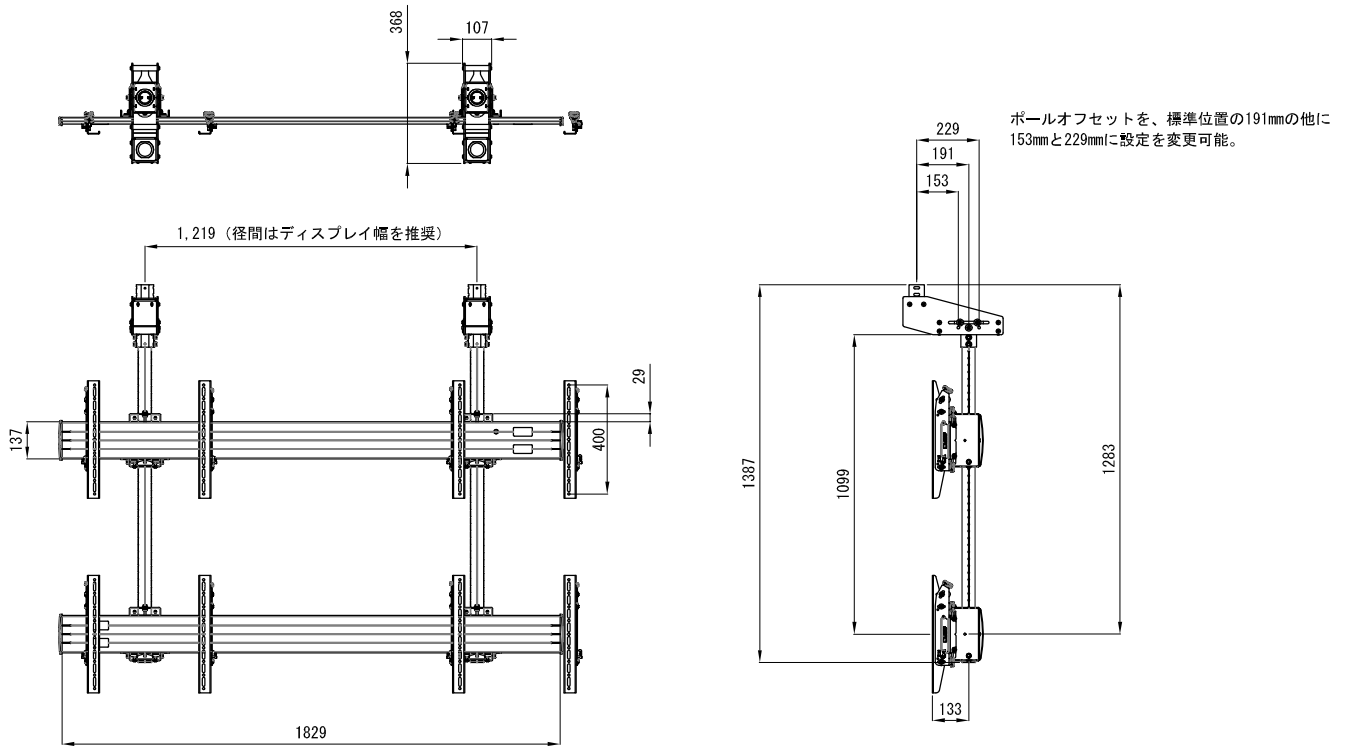

製品仕様書

単位:mm

製品名称	マルチディスプレイマウント・天吊タイプ 4画面用
製品型番	LCM2X2U (4画面用)
外形寸法	W1,829×H1,387×D368 (mm)
寸法関連	
重量	44.5 (kg)
耐荷重	56.7 (kg)
主な材質	アルミ・スチール
塗装色	黒
付属品	ディスプレイ取り付けビス
備考	