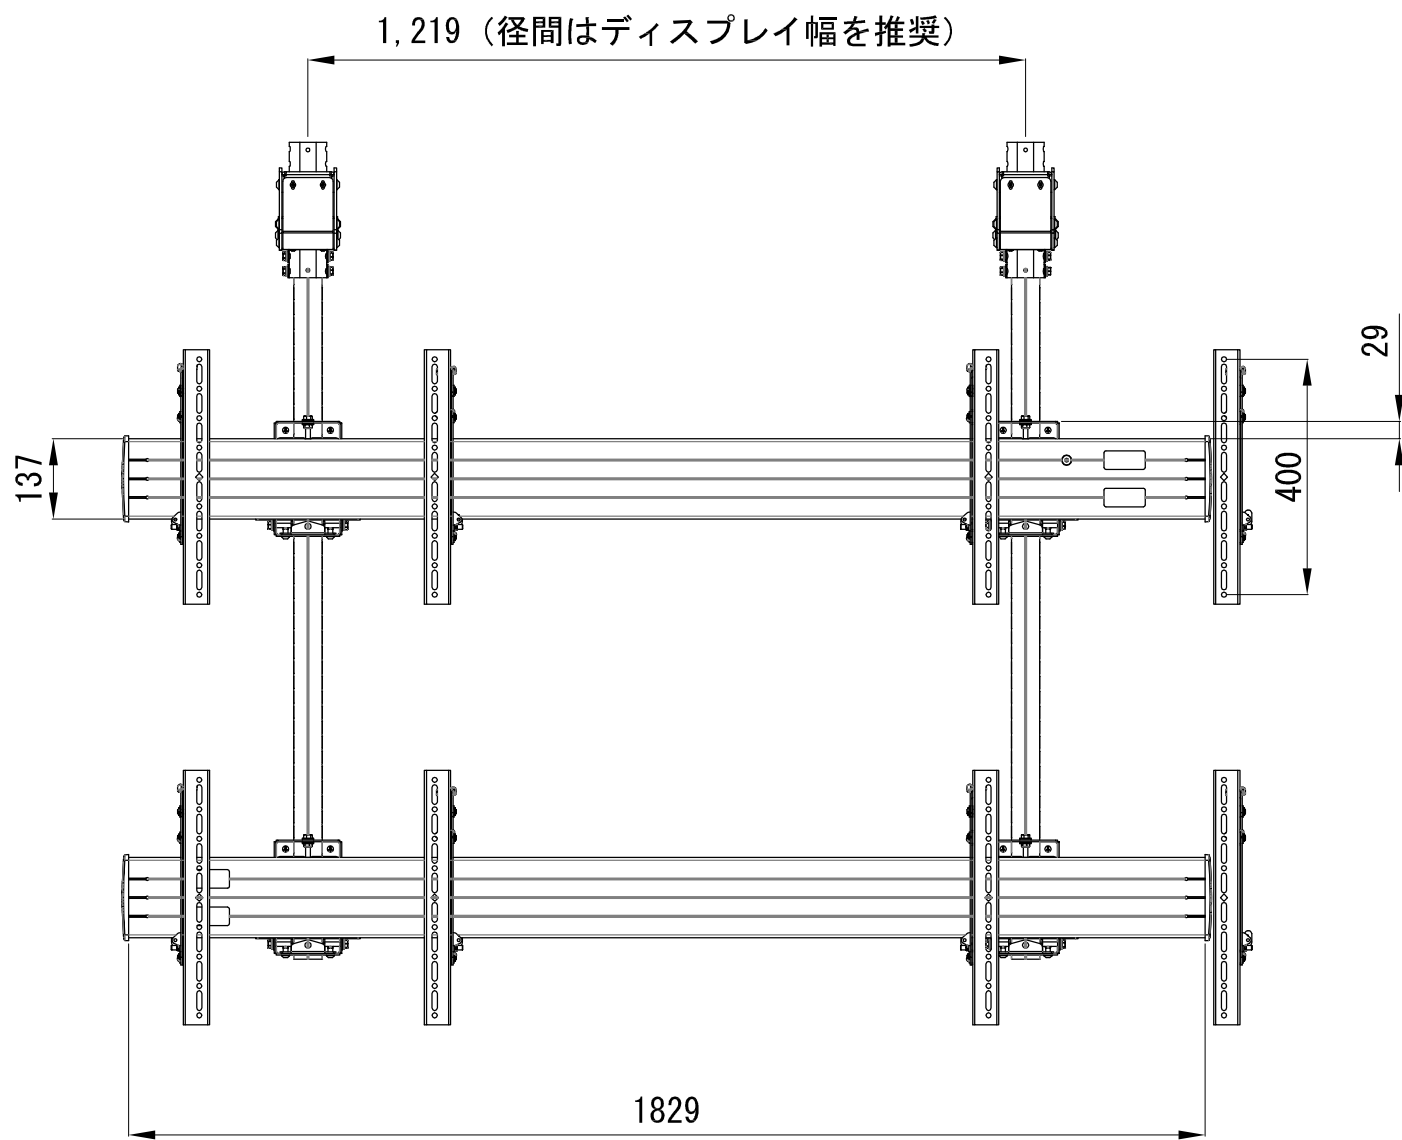

ポールオフセットを、標準位置の191mmの他に153mmと229mmに設定を変更可能。

単位:mm