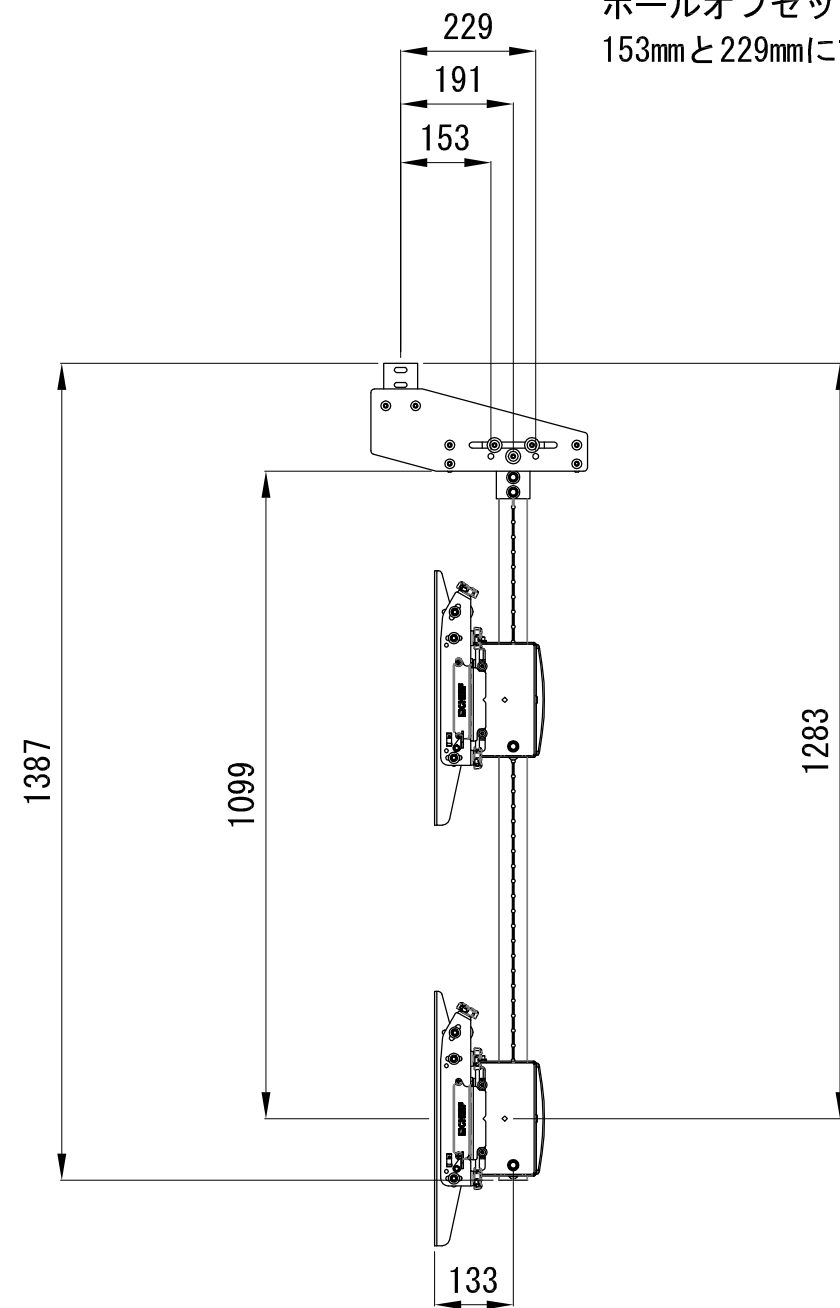

ポールオフセットを、標準位置の191mmの他に153mmと229mmに設定を変更可能。

単位:mm