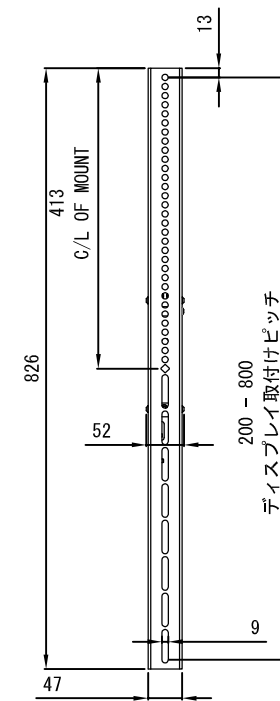

712
MAX SCREEN HEIGHT
400 mm MOUNTING PATTERN

単位:mm