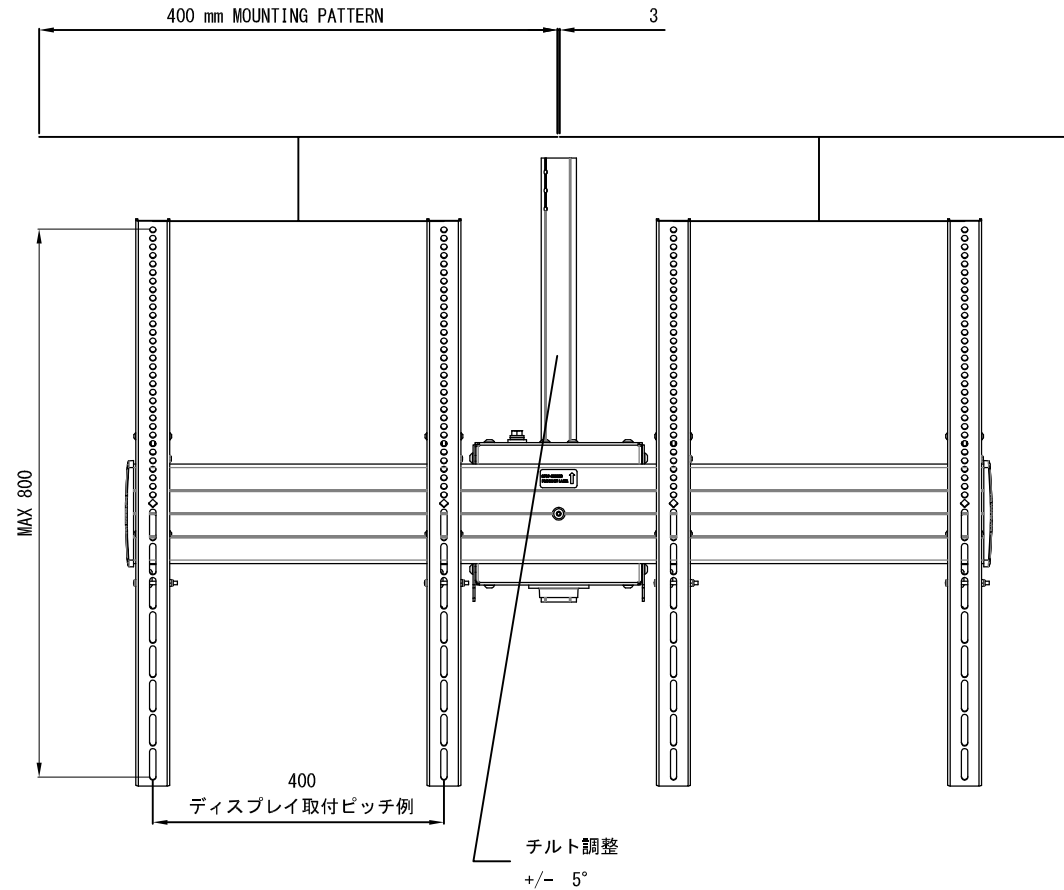

712
MAX SCREEN HEIGHT
400 mm MOUNTING PATTERN

単位:mm