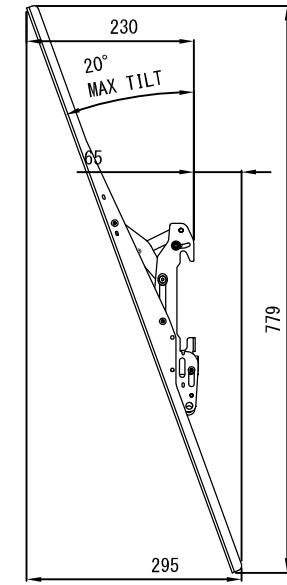

712
MAX SCREEN HEIGHT
400 mm MOUNTING PATTERN

単位:mm