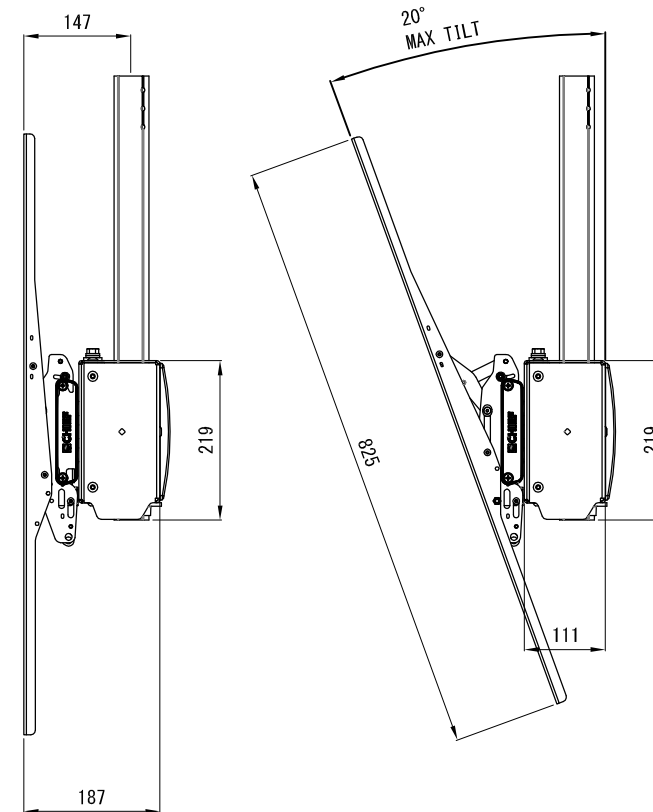

712
MAX SCREEN HEIGHT
400 mm MOUNTING PATTERN

単位:mm