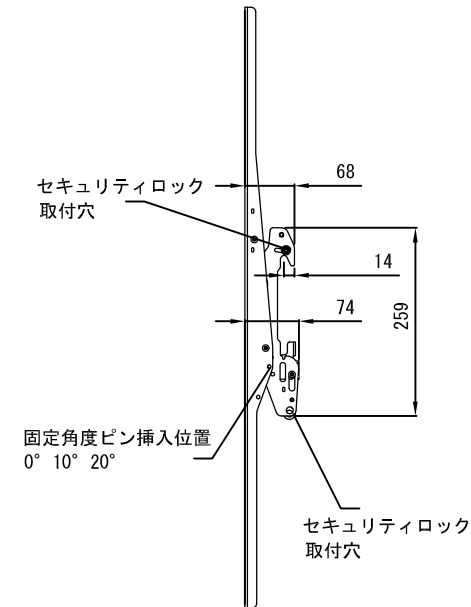

712
MAX SCREEN HEIGHT
400 mm MOUNTING PATTERN

単位:mm