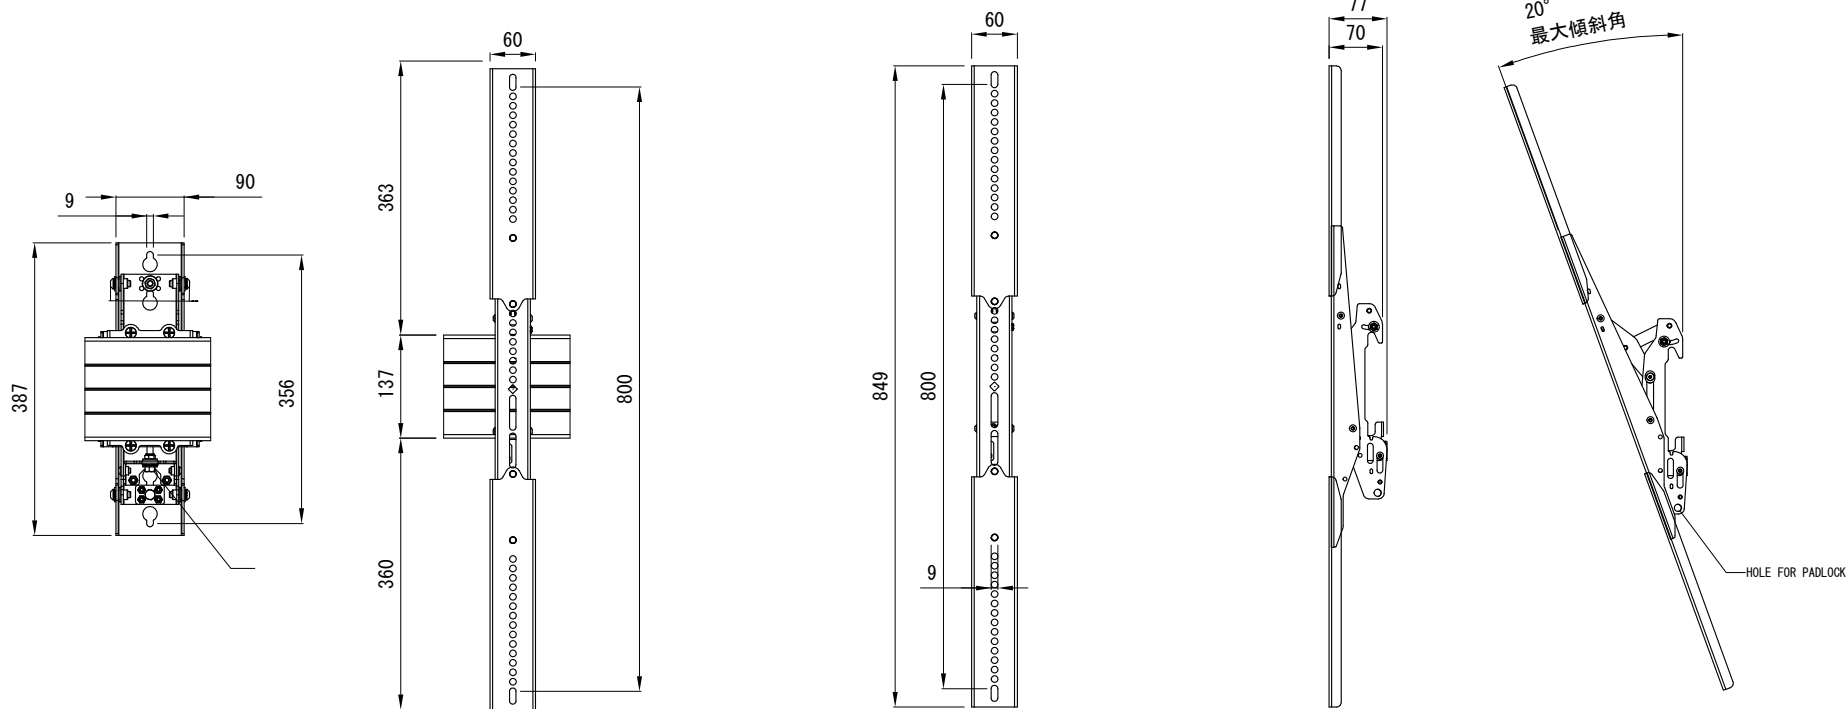

ディスプレイブラケットには、付属の  
800mmエクステンションアタッチメント  
FHB5078を取り付けています

単位 : mm

製品仕様書

製品名称	壁掛けマルチディスプレイマウント
製品型番	LWM2X1UP (縦2画面用)
外形寸法	1190 x 849 x 150-175
重量	21.0 (kg)
耐荷重	56.7 (kg) x 2
主な材質	アルミ・スチール
塗色	黒
付属品	ディスプレイ取り付けビス, アタッチメント
作成日	Sep. 29. 2015
修正日	
図面番号	05-0234-01