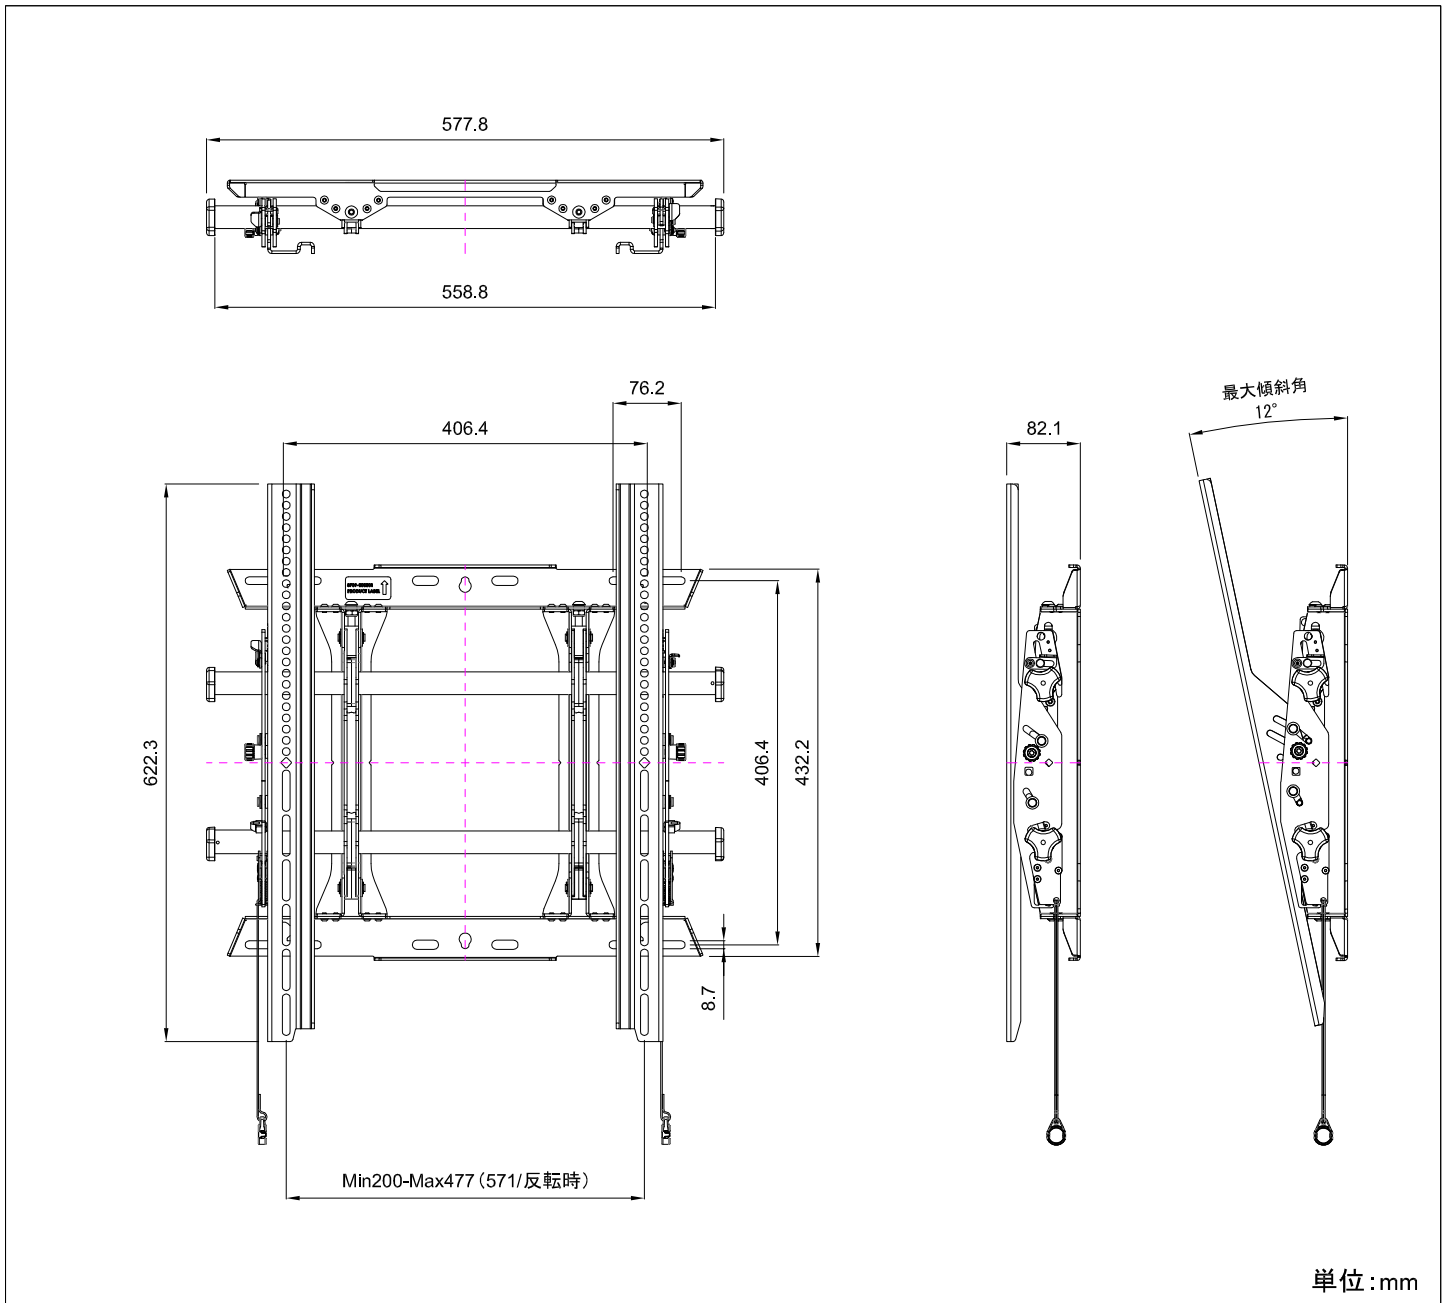

製品仕様書

製品名称	ディスプレイマウント・壁付タイプ 傾斜角度調整機能付 縦設置
製品型番	MTMP1U
外形寸法	W 577.8 × H 622.3 × D 82.1 (mm)
寸法関連	
重量	7.6 (kg)
耐荷重	56.7 (kg)
主な材質	スチール
塗装色	黒
付属品	ディスプレイ取り付けビス
備考	

 株式会社 映像センター <small>AUDIO VISUAL COMMUNICATIONS LTD.</small>	作成日	修正日	図面番号
	2015.07.23		05-0222-01