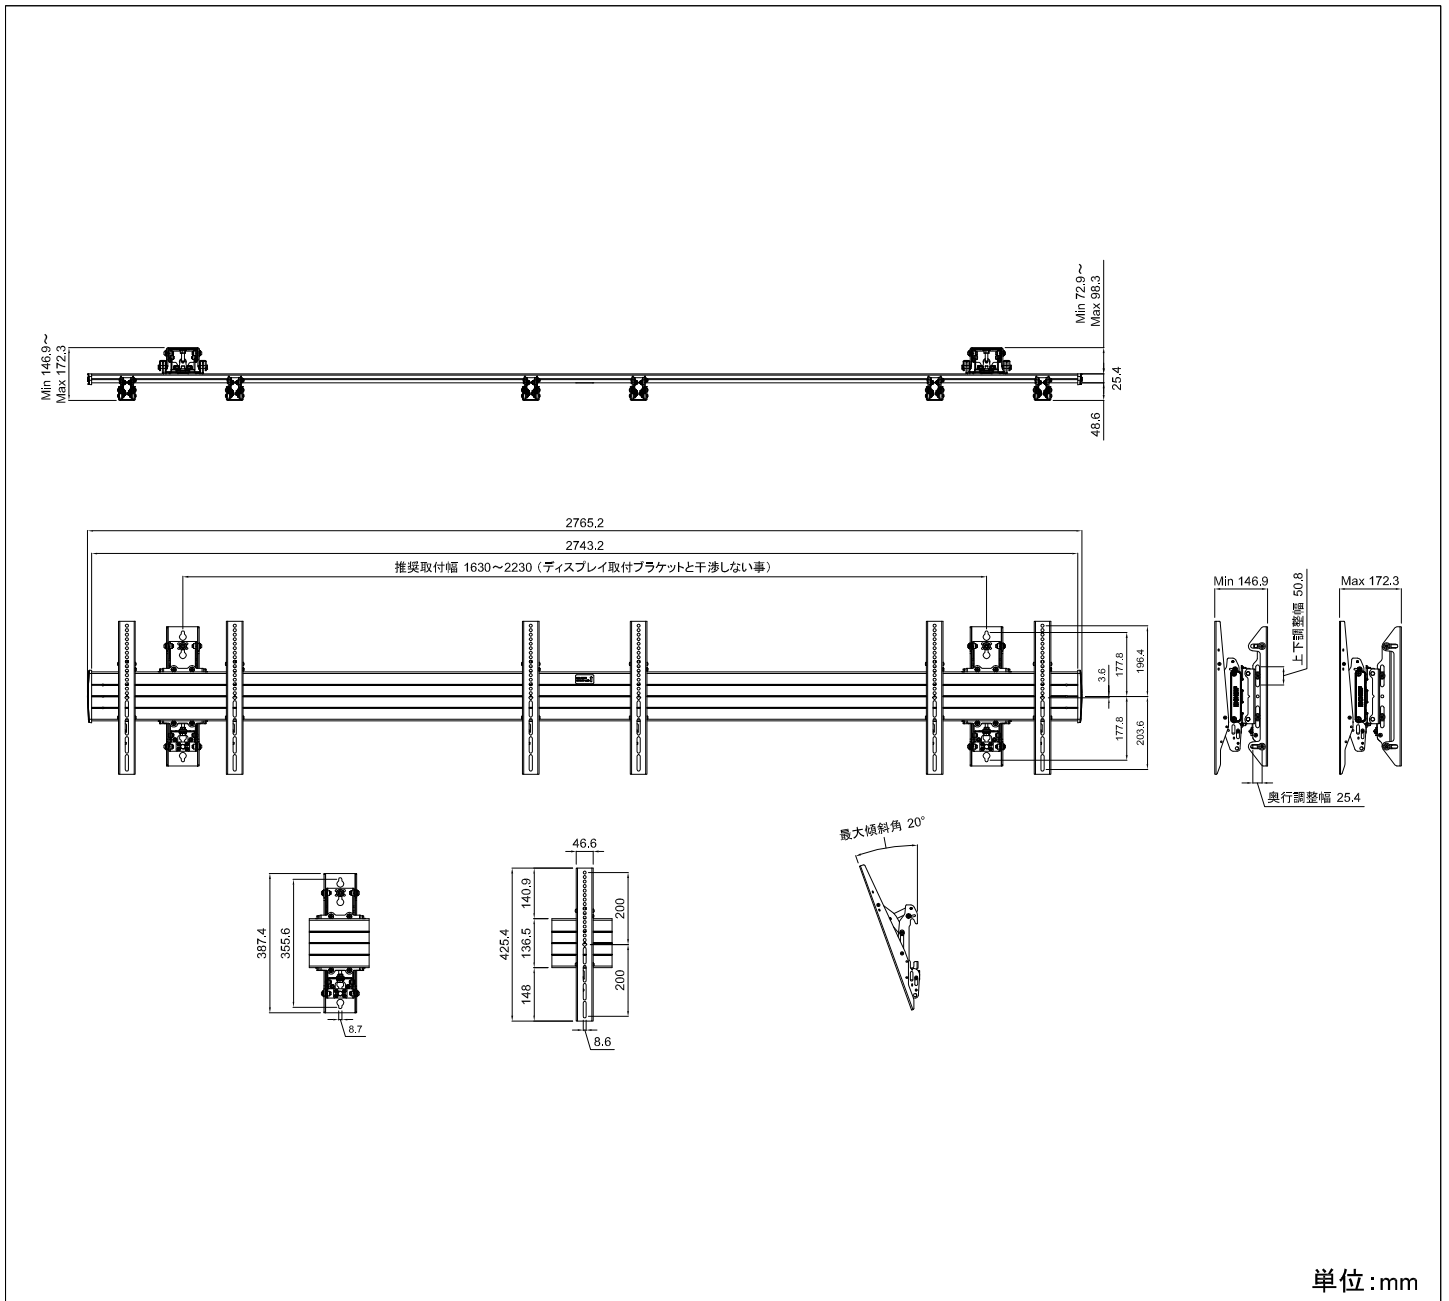

製品仕様書

製品名称	壁掛けマルチディスプレイマウント
製品型番	LWM3X1U
外形寸法	W 2765.2 × H 425.4 × D 146.9~172.3 (mm)
寸法関連	
重量	21.5 (kg)
耐荷重	56.7 (kg) × 3
主な材質	アルミ・スチール
塗装色	黒
付属品	ディスプレイ取り付けビス
備考	

 株式会社 映像センター AUDIO VISUAL COMMUNICATIONS LTD.	作成日	修正日	図面番号
	2016.05.20		05-0233-01