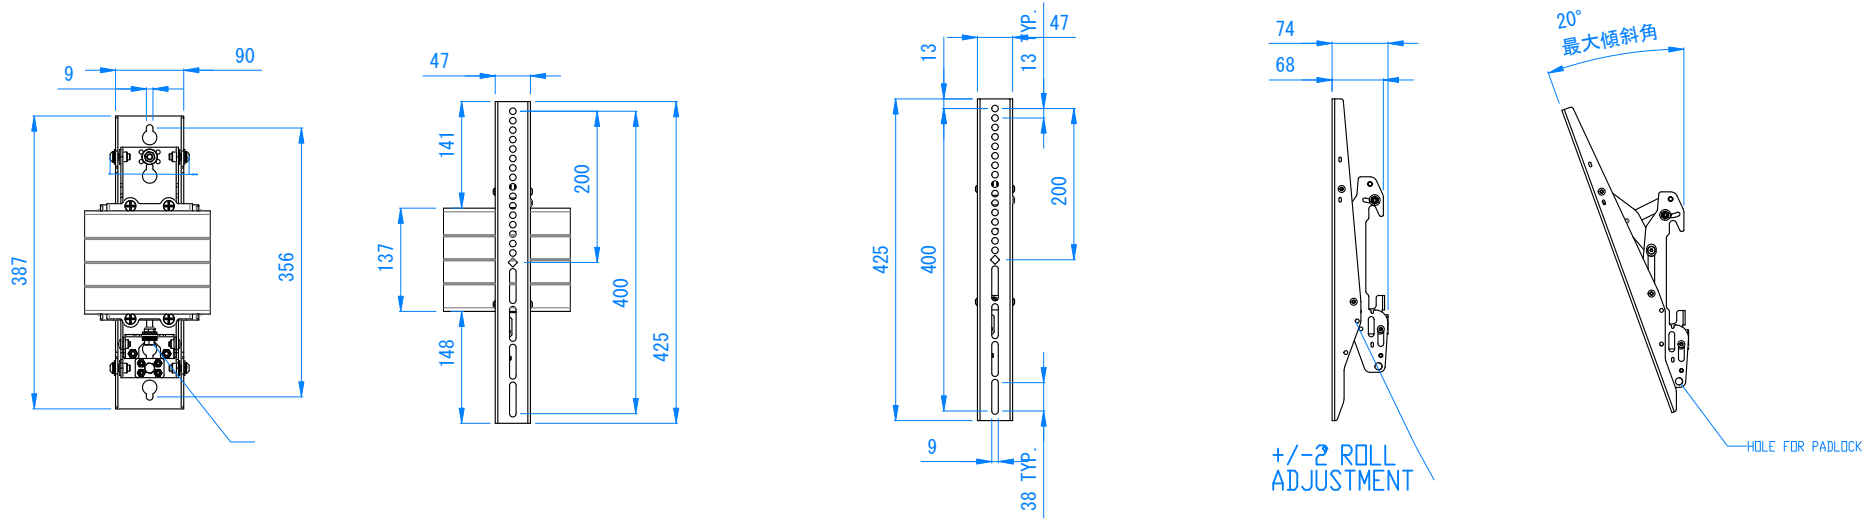

単位 : mm

製品仕様書

製品名称	天吊マルチディスプレイマウント
製品型番	LWM3X1U (3画面用)
外形寸法	2,765 x 425 x 147-172
重量	23.5 (kg)
耐荷重	56.7 (kg) x 3
主な材質	アルミ・スチール
塗色	黒
付属品	ディスプレイ取り付けビス
作成日	Sep. 29. 2015
修正日	
図面番号	05-0233-01