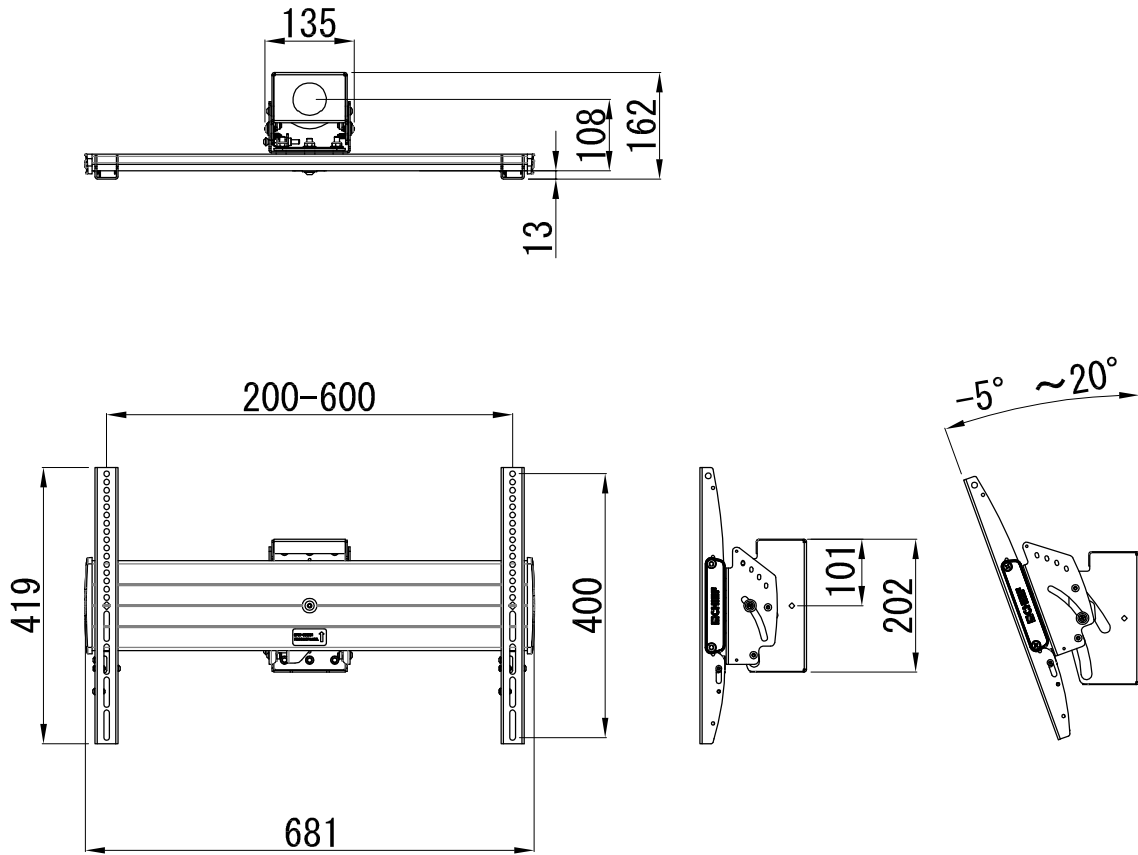

# 製品仕様書

単位:mm

製品名称	ディスプレイマウント・天吊タイプ
製品型番	LCM1U
外形寸法	W681×H419×D162 (mm)
寸法関連	
重量	6.0 (kg)
耐荷重	56.7 (kg)
主な材質	アルミ・スチール
塗装色	黒
付属品	ディスプレイ取り付けビス
備考	