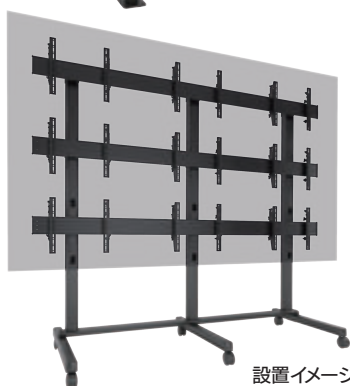

CHIEF®

A brand of  legrand

LEDユニット マルチディスプレイ向け

ディスプレイスタンド

設置イメージです

CHIEF® LVM2X2U

■価格 ¥720,000 (税抜)

大型・4画面用ディスプレイスタンドに
VESA規格の設置金具に対応している
LEDユニットや、一般的なディスプレイ
モニターを4台取付できるスタンド

55型相当のLEDやディスプレイ
を4画面設置 → 110インチ相当

55	55
55	55

設置イメージです

CHIEF LVM2X2U / 主な仕様

LEDユニット・マルチディスプレイ向け
大型4画面スタンド・キャスタータイプ

- 55型×4画面对応
- 最大取付け重量: 226kg (56.7kg×4台)
- VESA規格 (ユニバーサル対応)
- 耐性の高いゴム製キャスター
(別売りアクセサリ PAC770 価格 ¥42,000 (税抜))
※4個1セット (ロック付き2個、ロック無し2個)

CHIEF®

A brand of **legrand**

LEDユニット・マルチディスプレイ向け 各種スタンド ラインナップ

VESA規格のLEDユニットや、マルチディスプレイの取付に対応した各種製品をご紹介

設置イメージです

CHIEF LBM2X2U

LEDユニット・マルチディスプレイ向けスタンド
55型×4画面対応・**ボルトダウンタイプ**
より安全性の高い床面アンカー固定タイプ

設置イメージです

CHIEF LVM3X3U

LEDユニット・マルチディスプレイ向けスタンド
55型×9画面対応・**キャスタータイプ**
3段3列の構成で高さ調整もできる移動可能タイプ
(※延長パーツが必要な場合があります)

設置イメージです

CHIEF LVM2X2UP

LEDユニット・マルチディスプレイ向けスタンド
55型×タテ4画面対応・**キャスタータイプ**
縦設置で自由なサイズを構成できる縦設置専用スタンド

CHIEF® PROFESSIONAL MOUNT SOLUTION