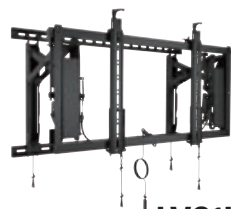

CHIEF®

A brand of **legrand**

LEDユニット・マルチディスプレイ向け 各種スタンド ラインナップ

VESA規格のLEDユニットや、マルチディスプレイの取付に対応した各種製品をご紹介

設置イメージです

CHIEF LBM2X2U

LEDユニット・マルチディスプレイ向けスタンド
55型×4画面対応・**ボルトダウンタイプ**
より安全性の高い床面アンカー固定タイプ

設置イメージです

CHIEF LVM3X3U

LEDユニット・マルチディスプレイ向けスタンド
55型×9画面対応・**キャスタータイプ**
3段3列の構成で高さ調整もできる移動可能タイプ
(※延長パーツが必要な場合があります)

設置イメージです

CHIEF LVM2X2UP

LEDユニット・マルチディスプレイ向けスタンド
55型×タテ4画面対応・**キャスタータイプ**
縦設置で自由なサイズを構成できる縦設置専用スタンド

CHIEF® PROFESSIONAL MOUNT SOLUTION

A brand of **legrand**

LEDユニットや、各種ディスプレイモニター向けの
壁面取付金具、天井吊下金具、自立スタンド等
をご提案しております。

ご不明点や、ご要望などお問い合わせください。

引出し型 壁掛け金具 **LVS1U**

3面 天井金具 **LCM3U**

CHIEF 正規輸入総代理店

メールでのお問合せはこちら

avcsales@avc.co.jp