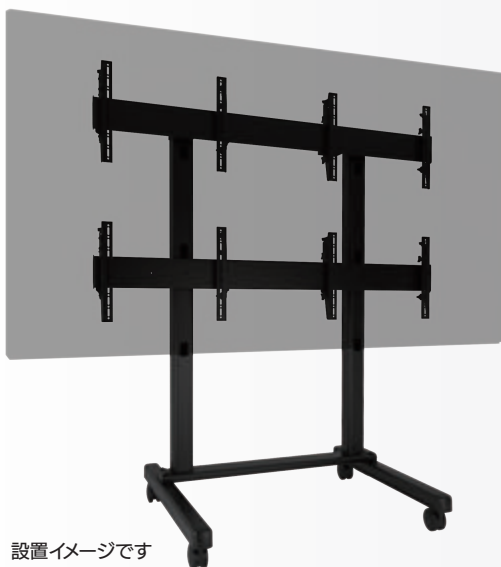

CHIEF®

A brand of  legrand

LEDユニット マルチディスプレイ向け

ディスプレイスタンド

設置イメージです

CHIEF® LVM2X2U

■価格 ¥720,000 (税抜)

大型・4画面用ディスプレイスタンドに
VESA規格の設置金具に対応している
LEDユニットや、一般的なディスプレイ
モニターを4台取付できるスタンド

55型相当のLEDやディスプレイ
を4画面設置 → 110インチ相当

55	55
55	55

設置イメージです

CHIEF LVM2X2U / 主な仕様

LEDユニット・マルチディスプレイ向け
大型4画面スタンド・キャスタータイプ

- 55型×4画面对応
- 最大取付け重量: 226kg (56.7kg×4台)
- VESA規格 (ユニバーサル対応)
- 耐性の高いゴム製キャスター
(別売りアクセサリ PAC770 価格 ¥42,000 (税抜))
※4個1セット (ロック付き2個、ロック無し2個)

CHIEF®

A brand of **legrand**

LEDユニット・マルチディスプレイ向け 各種スタンド ラインナップ

VESA規格のLEDユニットや、マルチディスプレイの取付に対応した各種製品をご紹介

設置イメージです

CHIEF LBM2X2U

LEDユニット・マルチディスプレイ向けスタンド
55型×4画面対応・**ボルトダウンタイプ**
より安全性の高い床面アンカー固定タイプ

設置イメージです

CHIEF LVM3X3U

LEDユニット・マルチディスプレイ向けスタンド
55型×9画面対応・**キャスタータイプ**
3段3列の構成で高さ調整もできる移動可能タイプ
(※延長パーツが必要な場合があります)

設置イメージです

CHIEF LVM2X2UP

LEDユニット・マルチディスプレイ向けスタンド
55型×タテ4画面対応・**キャスタータイプ**
縦設置で自由なサイズを構成できる縦設置専用スタンド

CHIEF® PROFESSIONAL MOUNT SOLUTION