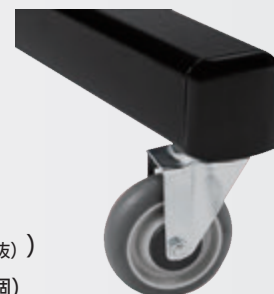

55型相当のLEDやディスプレイ
を4画面設置 → 110インチ相当

55	55
55	55

設置イメージです

CHIEF LVM2X2U / 主な仕様

LEDユニット・マルチディスプレイ向け
大型4画面スタンド・キャスタータイプ

- 55型×4画面对応
- 最大取付け重量: 226kg (56.7kg×4台)
- VESA規格 (ユニバーサル対応)
- 耐性の高いゴム製キャスター
(別売りアクセサリ PAC770 価格 ¥42,000 (税抜))
※4個1セット (ロック付き2個、ロック無し2個)

CHIEF®

A brand of **legrand**

LEDユニット・マルチディスプレイ向け 各種スタンド ラインナップ

VESA規格のLEDユニットや、マルチディスプレイの取付に対応した各種製品をご紹介

設置イメージです

CHIEF LBM2X2U

LEDユニット・マルチディスプレイ向けスタンド
55型×4画面対応・**ボルトダウンタイプ**
より安全性の高い床面アンカー固定タイプ

設置イメージです