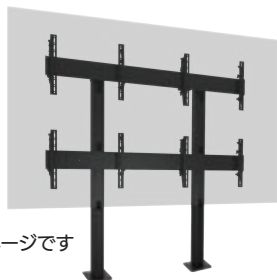

CHIEF®

A brand of  legrand

LEDユニット マルチディスプレイ向け

ディスプレイスタンド

設置イメージです

CHIEF® LVM2X2U

■価格 ¥720,000 (税抜)

大型・4画面用ディスプレイスタンドに
VESA規格の設置金具に対応している
LEDユニットや、一般的なディスプレイ
モニターを4台取付できるスタンド

55型相当のLEDやディスプレイ
を4画面設置 → 110インチ相当

55	55
55	55

設置イメージです

CHIEF LVM2X2U / 主な仕様

LEDユニット・マルチディスプレイ向け
大型4画面スタンド・キャスタータイプ

- 55型×4画面对応
- 最大取付け重量: 226kg (56.7kg×4台)
- VESA規格 (ユニバーサル対応)
- 耐性の高いゴム製キャスター
(別売りアクセサリ PAC770 価格 ¥42,000 (税抜))
※4個1セット (ロック付き2個、ロック無し2個)

CHIEF®

A brand of **legrand**

LEDユニット・マルチディスプレイ向け 各種スタンド ラインナップ

VESA規格のLEDユニットや、マルチディスプレイの取付に対応した各種製品をご紹介

設置イメージです

CHIEF LBM2X2U

LEDユニット・マルチディスプレイ向けスタンド
55型×4画面対応・**ボルトダウンタイプ**
より安全性の高い床面アンカー固定タイプ

設置イメージです

CHIEF LVM3X3U

LEDユニット・マルチディスプレイ向けスタンド
55型×9画面対応・**キャスタータイプ**
3段3列の構成で高さ調整もできる移動可能タイプ
(※延長パーツが必要な場合があります)

設置イメージです

CHIEF LVM2X2UP

LEDユニット・マルチディスプレイ向けスタンド
55型×タテ4画面対応・**キャスタータイプ**
縦設置で自由なサイズを構成できる縦設置専用スタンド

CHIEF® PROFESSIONAL MOUNT SOLUTION