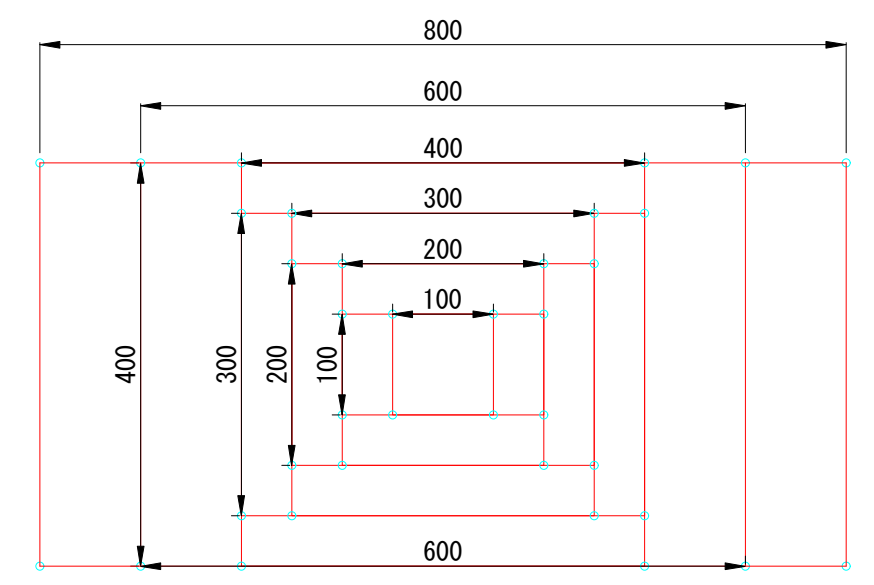

ユニバーサルディスプレイブラケットの対応範囲

本製品は、上図に示すVESA規格の取り付けピッチをはじめとして、斜線の取付け範囲(800x400)のエリアに入るさまざまなディスプレイの取り付けに対応しています。

単位 : mm

製品仕様書	
製品名称	壁掛けマウント スウイングアームタイプ
製品型番	TS-525TU
外形寸法	821 (MAX) ・ 749 x 526 x 48 - 652
重量	20.0 (kg)
耐荷重	56.7 (kg)
主な材質	スチール
塗色	黒
付属品	ディスプレイ取り付けビス
作成日	May 17. 2013
修正日	May 29. 2026
図面番号	05-0092-00