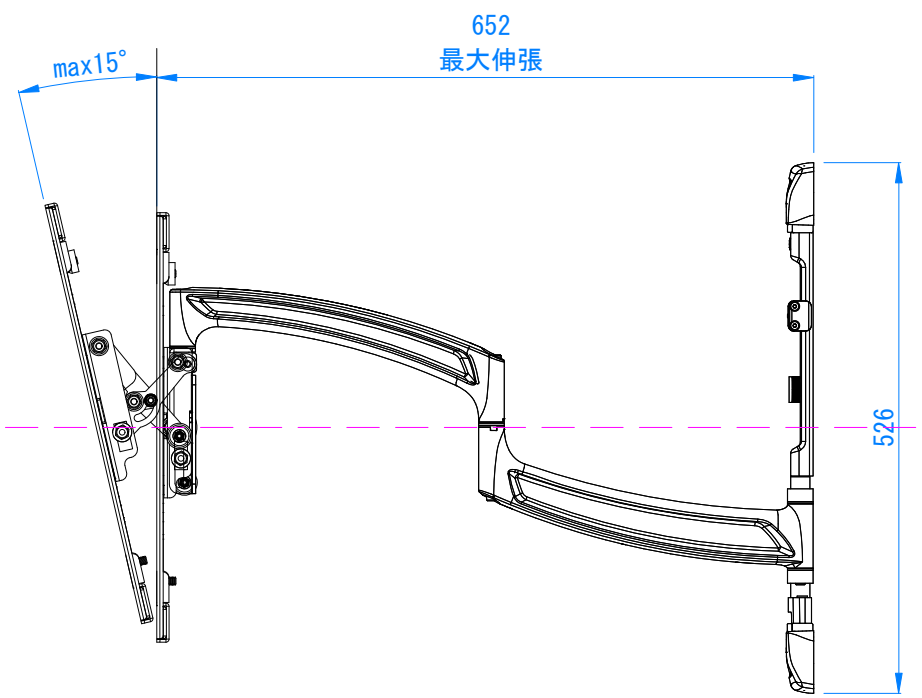

ユニバーサルディスプレイブラケットの対応範囲

本製品は、上図に示すVESA規格の取り付けピッチをはじめとして、斜線の取付け範囲(800x400)のエリアに入るさまざまなディスプレイの取り付けに対応しています。

単位 : mm

製品仕様書	
製品名称	壁掛けマウント スウイングアームタイプ
製品型番	TS-525TU
外形寸法	821 (MAX) ・ 749 x 526 x 48 - 652
重量	20.0 (kg)
耐荷重	56.7 (kg)
主な材質	スチール
塗色	黒
付属品	ディスプレイ取り付けビス
作成日	May 17. 2013
修正日	May 29. 2026
図面番号	05-0092-00