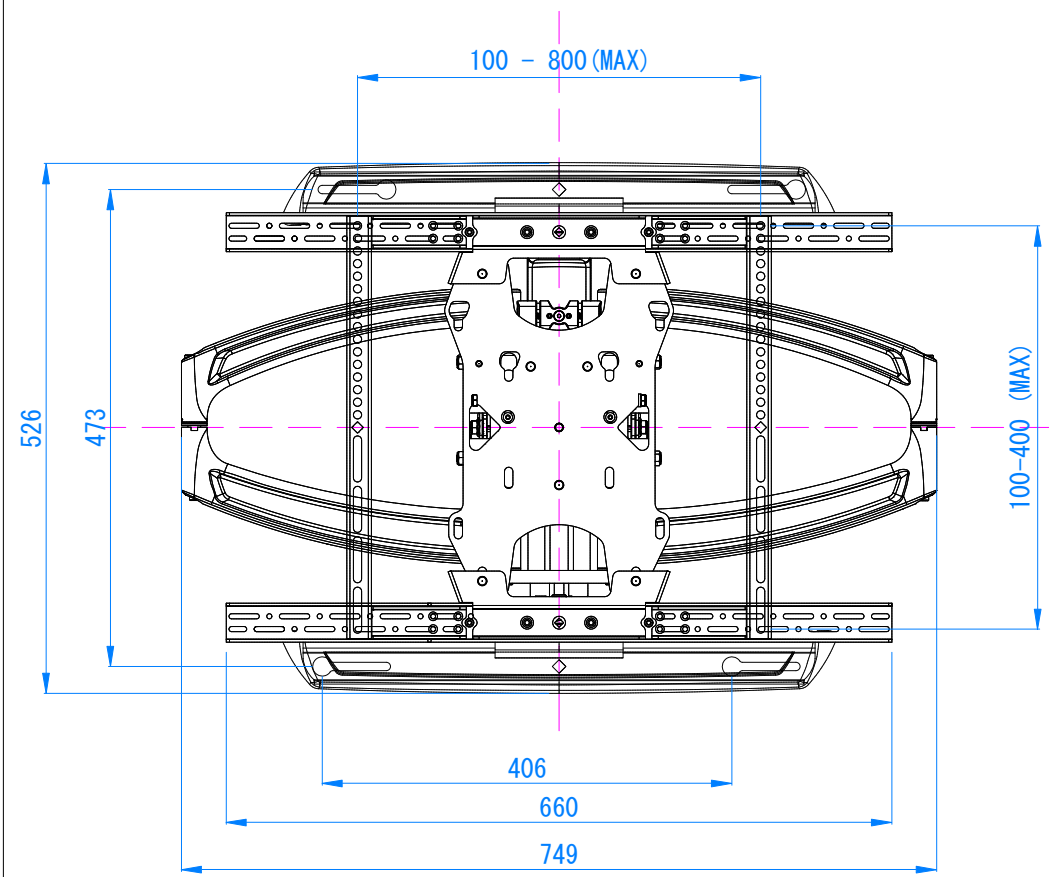

ユニバーサルディスプレイブラケットの対応範囲

本製品は、上図に示すVESA規格の取り付けピッチをはじめとして、斜線の取付け範囲(800x400)のエリアに入るさまざまなディスプレイの取り付けに対応しています。

単位 : mm

製品仕様書	
製品名称	壁掛けマウント スウイングアームタイプ
製品型番	TS-525TU
外形寸法	821 (MAX) ・ 749 x 526 x 48 - 652
重量	20.0 (kg)
耐荷重	56.7 (kg)
主な材質	スチール
塗色	黒
付属品	ディスプレイ取り付けビス
作成日	May 17. 2013
修正日	May 29. 2026
図面番号	05-0092-00