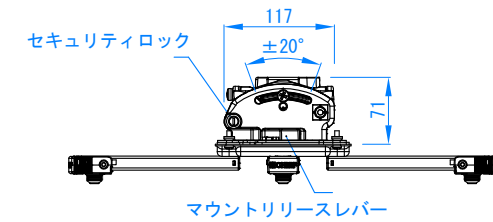

組み合わせ図

RPMAU2B/W

単位 : mm

CMA110

製品仕様書

製品名称	プロジェクター天吊マウントセット
製品型番	RPMAU2B-018BK / RPMAU2W-018WK
外形寸法	169 x 144 x 554 (mm)
重量	4.1 (kg)
耐荷重	22.7 (kg)
主な材質	スチール・アルミ
塗色	黒 (RPMAU2B-XXBK) / 白 (RPMAU2W-XXWK)
付属品	プロジェクター取り付けビス
作成日	Oct. 05. 2017
修正日	
図面番号	05-0282-00