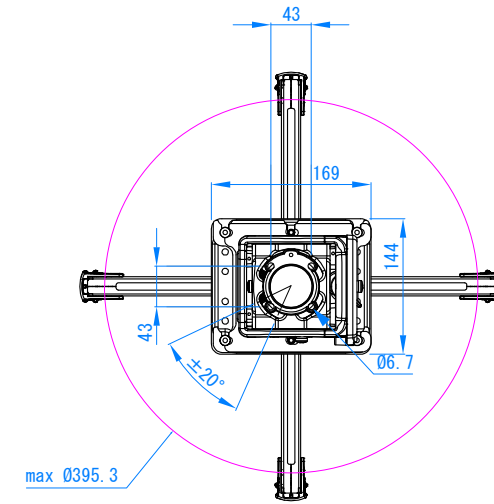

組み合わせ図

RPMAU2B/W

単位 : mm

CMA110

製品仕様書

製品名称	プロジェクター天吊マウントセット
製品型番	RPMAU2B-018BK / RPMAU2W-018WK
外形寸法	169 x 144 x 554 (mm)
重量	4.1 (kg)
耐荷重	22.7 (kg)
主な材質	スチール・アルミ
塗色	黒 (RPMAU2B-XXBK) / 白 (RPMAU2W-XXWK)
付属品	プロジェクター取り付けビス
作成日	Oct. 05. 2017
修正日	
図面番号	05-0282-00