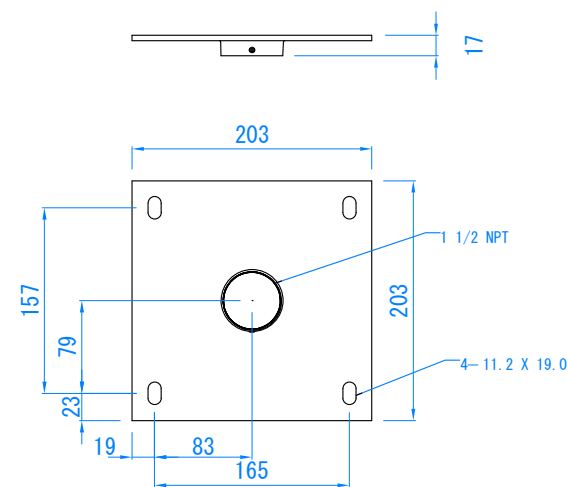

組み合わせ図

RPMAU2B/W

単位 : mm

CMA110

製品仕様書

製品名称	プロジェクター天吊マウントセット
製品型番	RPMAU2B-018BK / RPMAU2W-018WK
外形寸法	169 x 144 x 554 (mm)
重量	4.1 (kg)
耐荷重	22.7 (kg)
主な材質	スチール・アルミ
塗色	黒 (RPMAU2B-XXBK) / 白 (RPMAU2W-XXWK)
付属品	プロジェクター取り付けビス
作成日	Oct. 05. 2017
修正日	
図面番号	05-0282-00