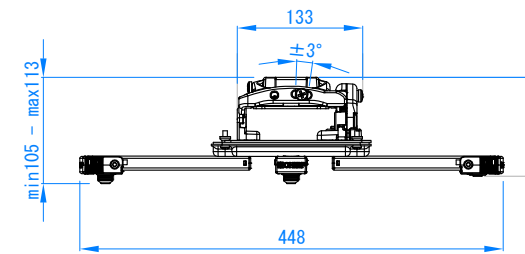

組み合わせ図

RPMAU2B/W

単位 : mm

CMA110

製品仕様書

製品名称	プロジェクター天吊マウントセット
製品型番	RPMAU2B-018BK / RPMAU2W-018WK
外形寸法	169 x 144 x 554 (mm)
重量	4.1 (kg)
耐荷重	22.7 (kg)
主な材質	スチール・アルミ
塗色	黒 (RPMAU2B-XXBK) / 白 (RPMAU2W-XXWK)
付属品	プロジェクター取り付けビス
作成日	Oct. 05. 2017
修正日	
図面番号	05-0282-00