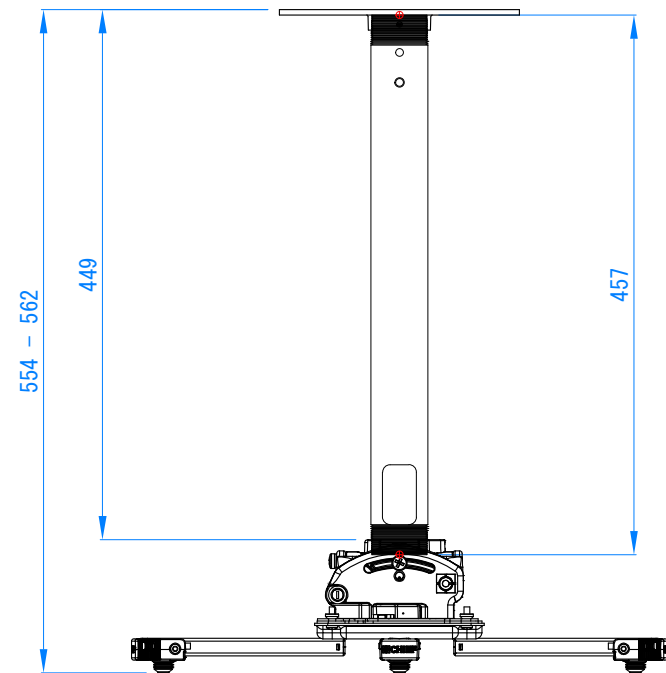

組み合わせ図

RPMAU2B/W

単位 : mm

CMA110

製品仕様書

製品名称	プロジェクター天吊マウントセット
製品型番	RPMAU2B-018BK / RPMAU2W-018WK
外形寸法	169 x 144 x 554 (mm)
重量	4.1 (kg)
耐荷重	22.7 (kg)
主な材質	スチール・アルミ
塗色	黒 (RPMAU2B-XXBK) / 白 (RPMAU2W-XXWK)
付属品	プロジェクター取り付けビス
作成日	Oct. 05. 2017
修正日	
図面番号	05-0282-00