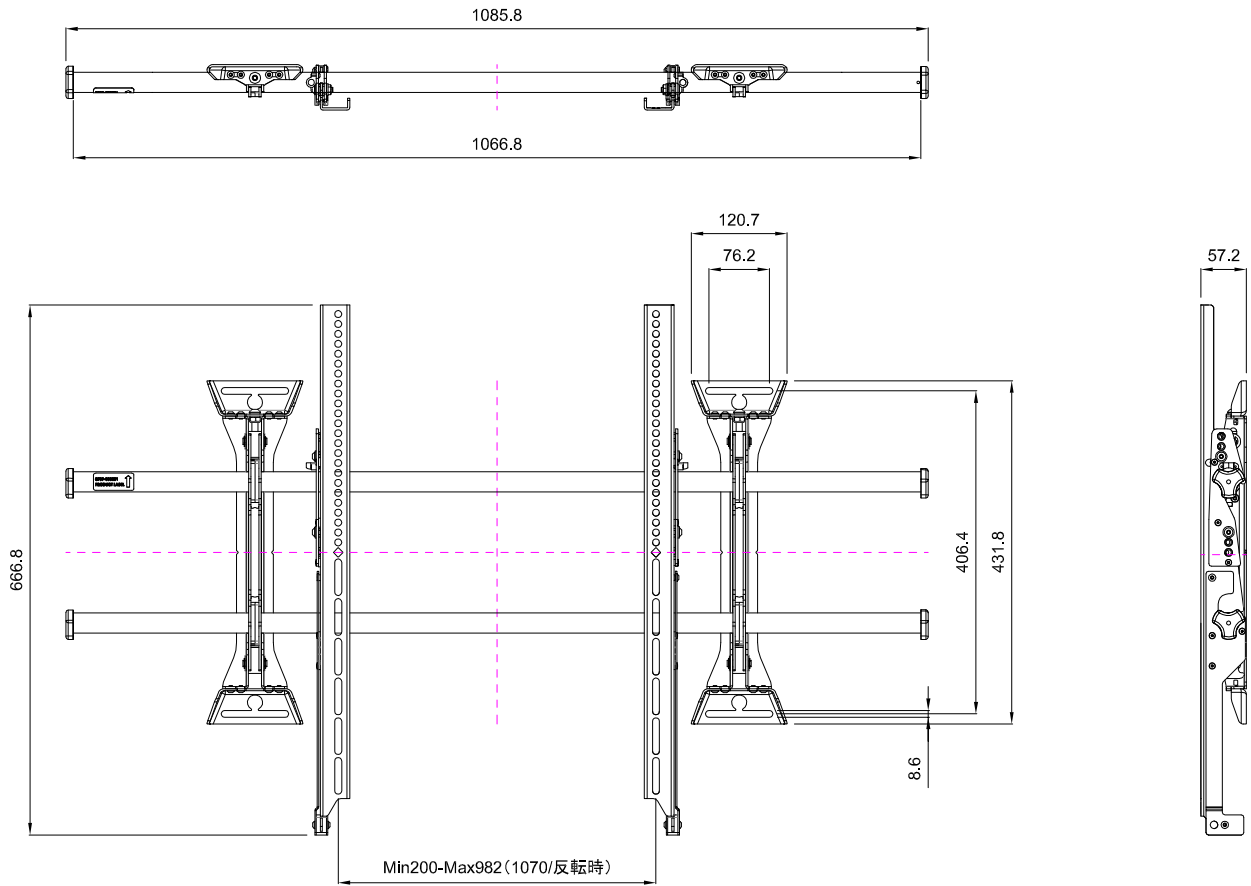

製品仕様書

単位:mm

製品名称	ディスプレイマウント・壁付タイプ 傾斜角度固定タイプ
製品型番	XSM1U
外形寸法	W 1,085.8 × H 666.8 × D 57.2 (mm)
寸法関連	
重量	8.8 (kg)
耐荷重	113 (kg)
主な材質	スチール
塗装色	黒
付属品	ディスプレイ取り付けビス
備考	