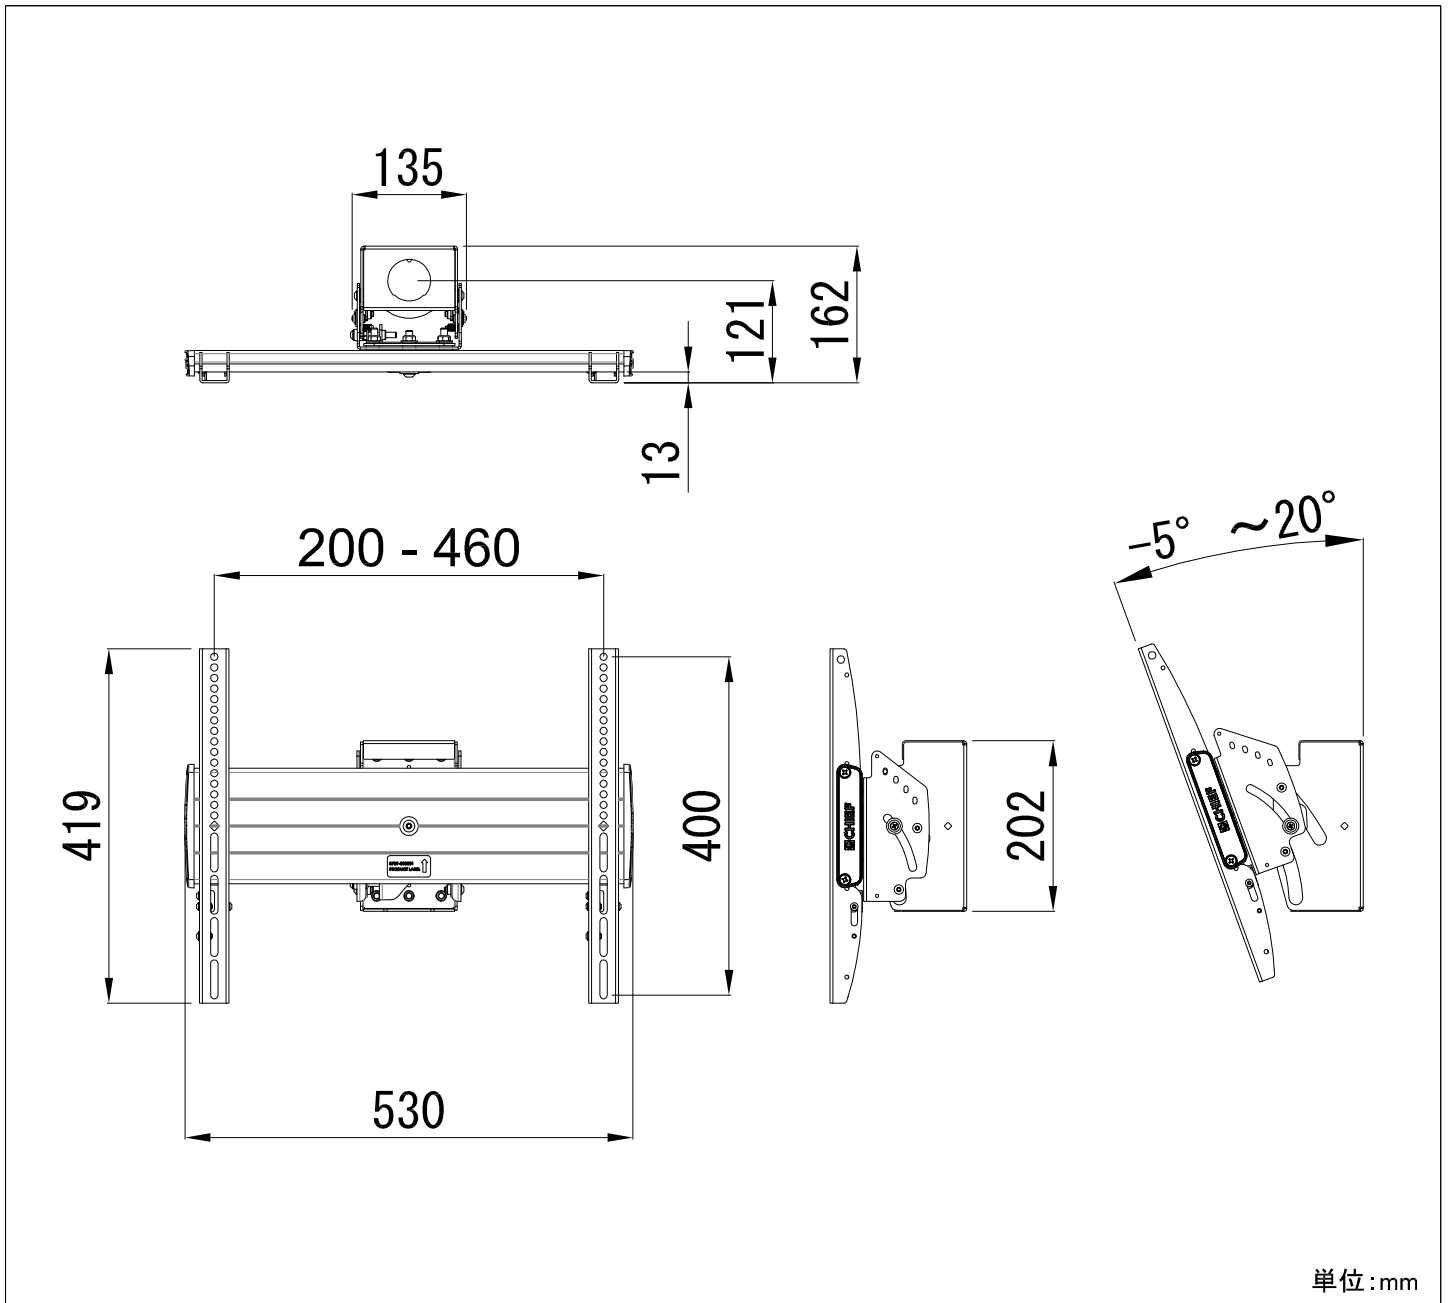

製品仕様書

製品名称	ディスプレイマウント・天吊タイプ・中型用
製品型番	MCM1U
外形寸法	W 530 × H 419 × D 142 (mm)
寸法関連	
重量	5.6 (kg)
耐荷重	56.7 (kg)
主な材質	スチール
塗装色	黒
付属品	ディスプレイ取り付けビス
備考	

 株式会社 映像センター <small>AUDIO VISUAL COMMUNICATIONS LTD.</small>	作成日	修正日	図面番号
	2014.07.17		05-0120-01