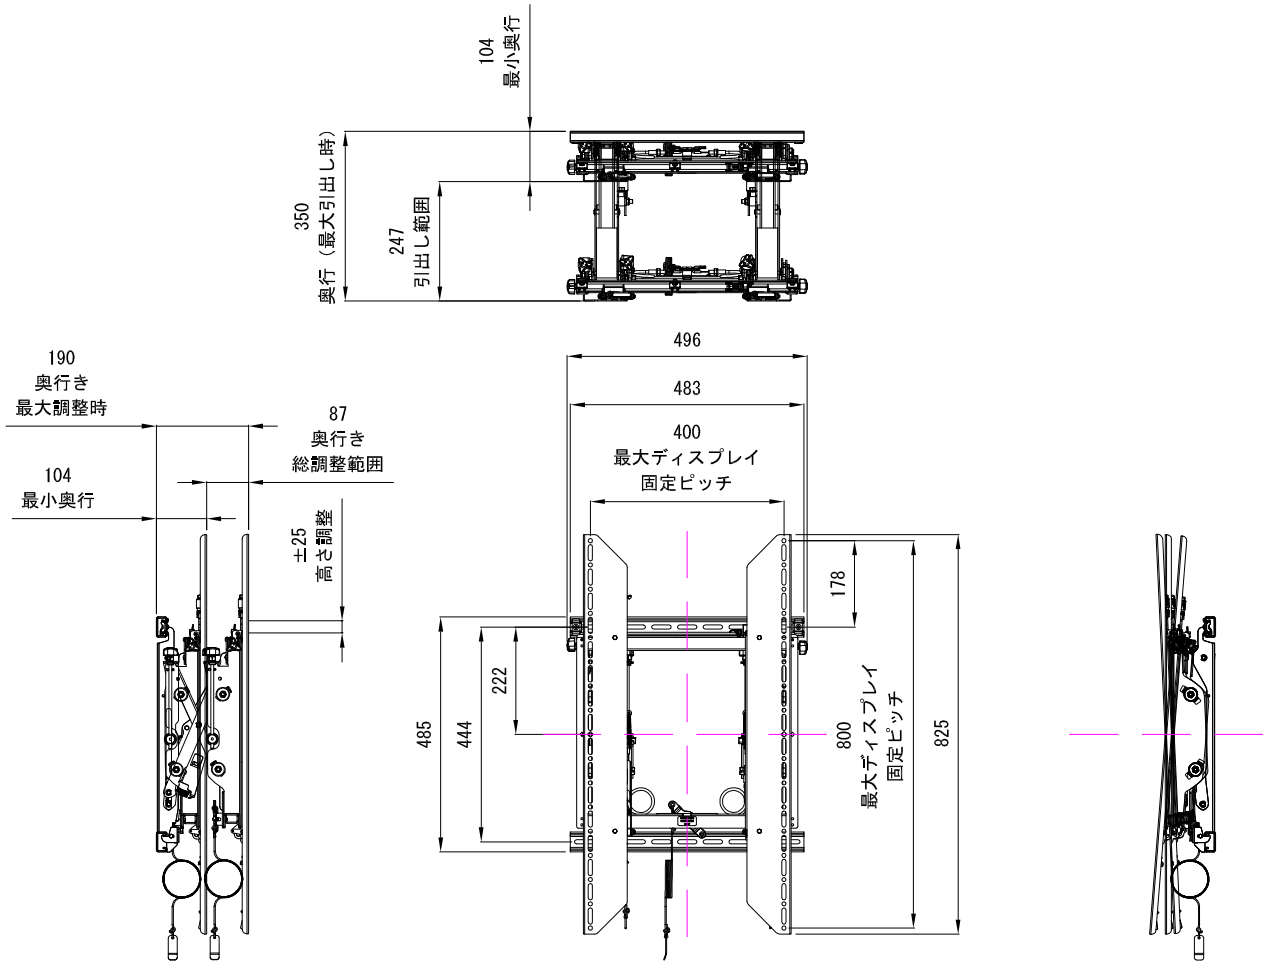

# 製品仕様書

単位:mm

製品名称	ディスプレイマウント・壁付タイプ 引出し機能付き 縦設置
製品型番	LVS1UP
外形寸法	W496×H825×D101~188 / 最大引出し時348 (mm)
寸法関連	
重量	16.0 (kg)
耐荷重	68 (kg)
主な材質	スチール
塗装色	黒
付属品	ディスプレイ取り付けビス
備考	