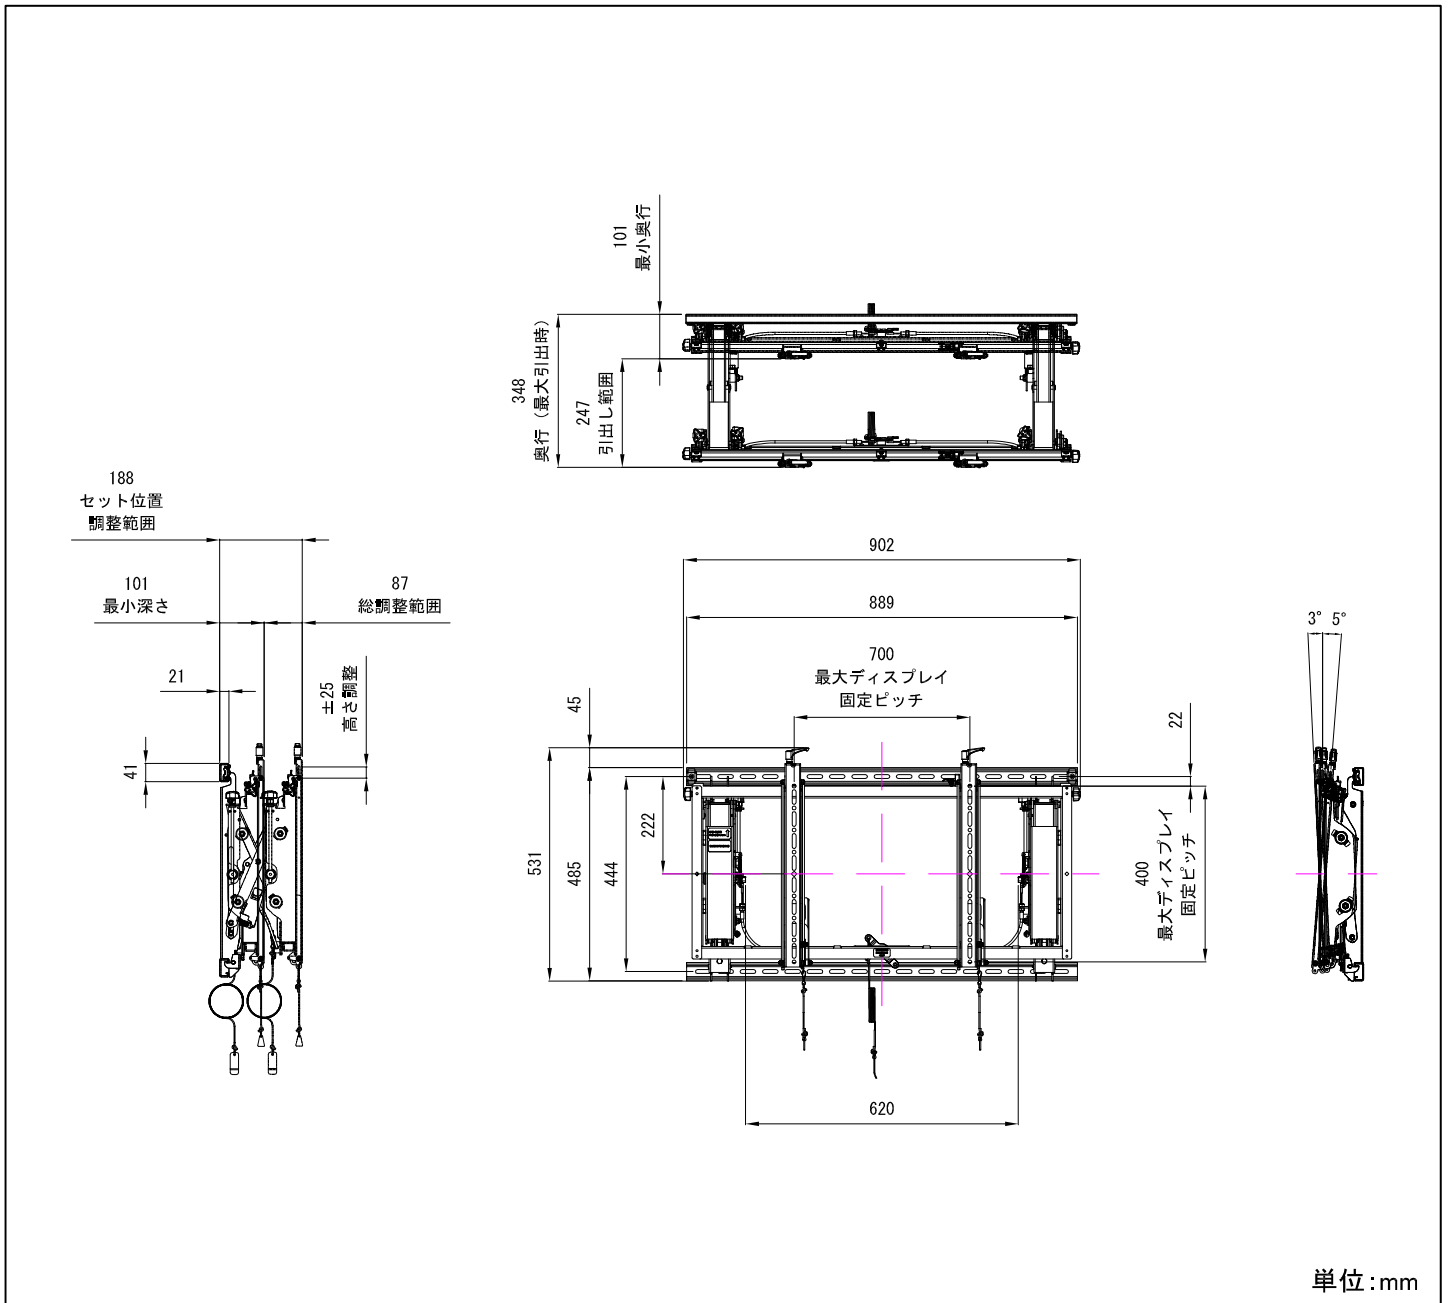

製品仕様書

単位:mm

製品名称	ディスプレイマウント・壁付タイプ 引出し機能付 横設置
製品型番	LVS1U
外形寸法	W902×H531×D101~348 / 最大引出し時348 (mm)
寸法関連	
重量	17.0 (kg)
耐荷重	68 (kg)
主な材質	スチール
塗装色	黒
付属品	ディスプレイ取り付けビス
備考	

 株式会社 映像センター <small>AUDIO VISUAL COMMUNICATIONS LTD.</small>	作成日	修正日	図面番号
	2014.05.30		05-0165-01