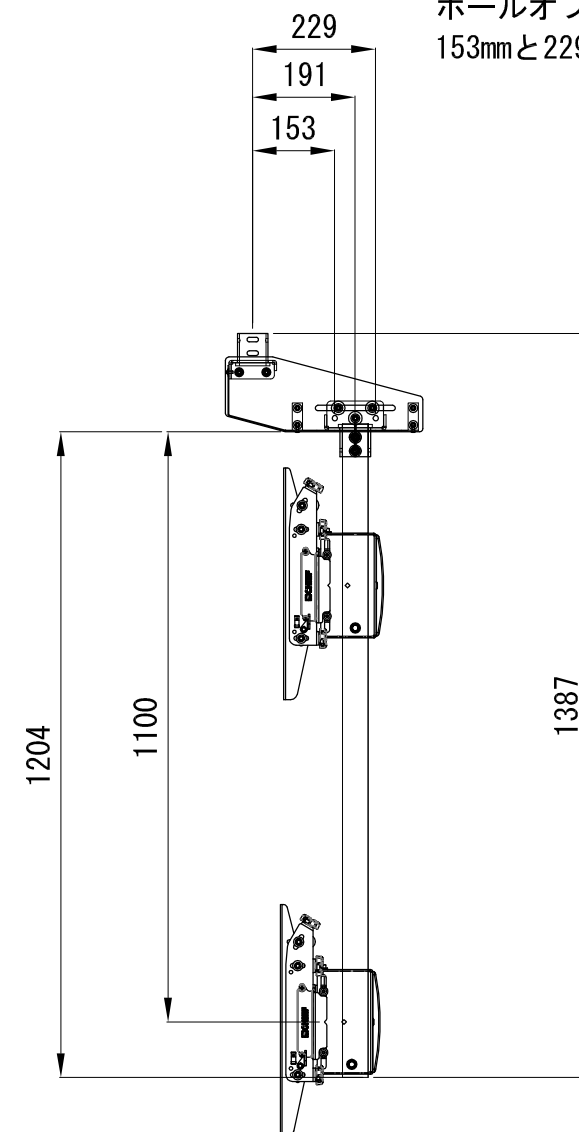

2133 (径間はディスプレイの2倍の幅を推奨)

ポールオフセットを、標準位置の191mmの他に153mmと229mmに設定を変更可能。

単位:mm