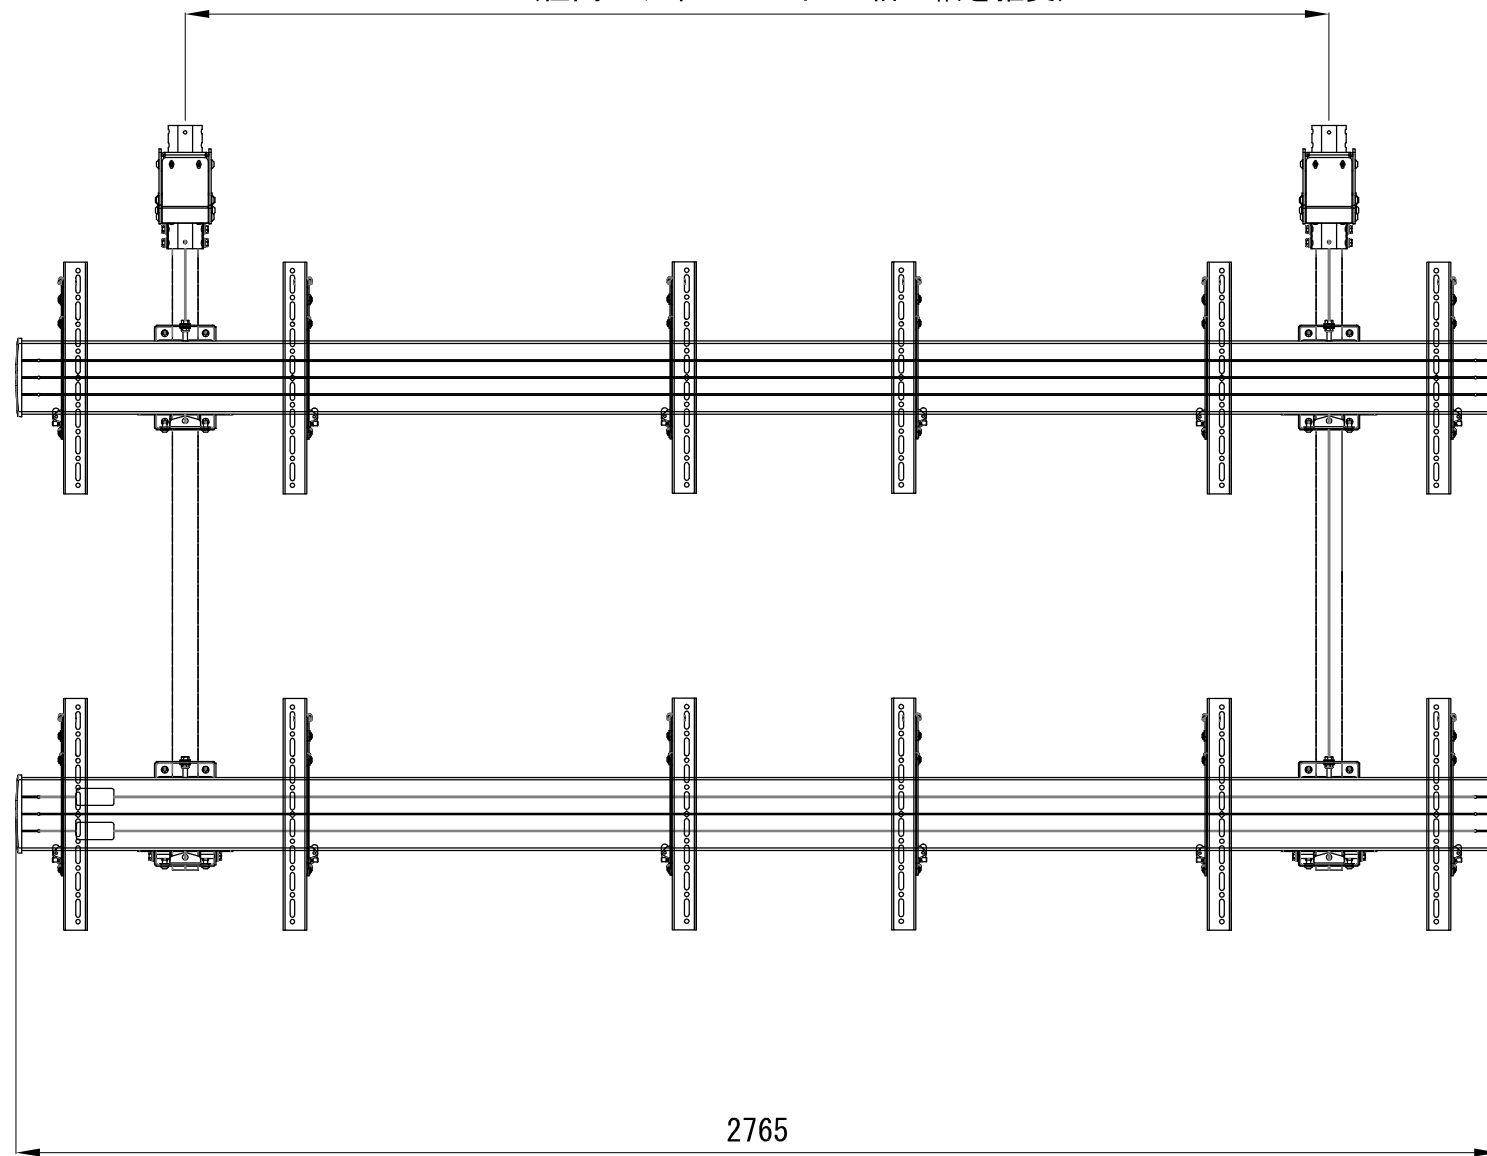

2133 (径間はディスプレイの2倍の幅を推奨)

ポールオフセットを、標準位置の191mmの他に153mmと229mmに設定を変更可能。

単位:mm