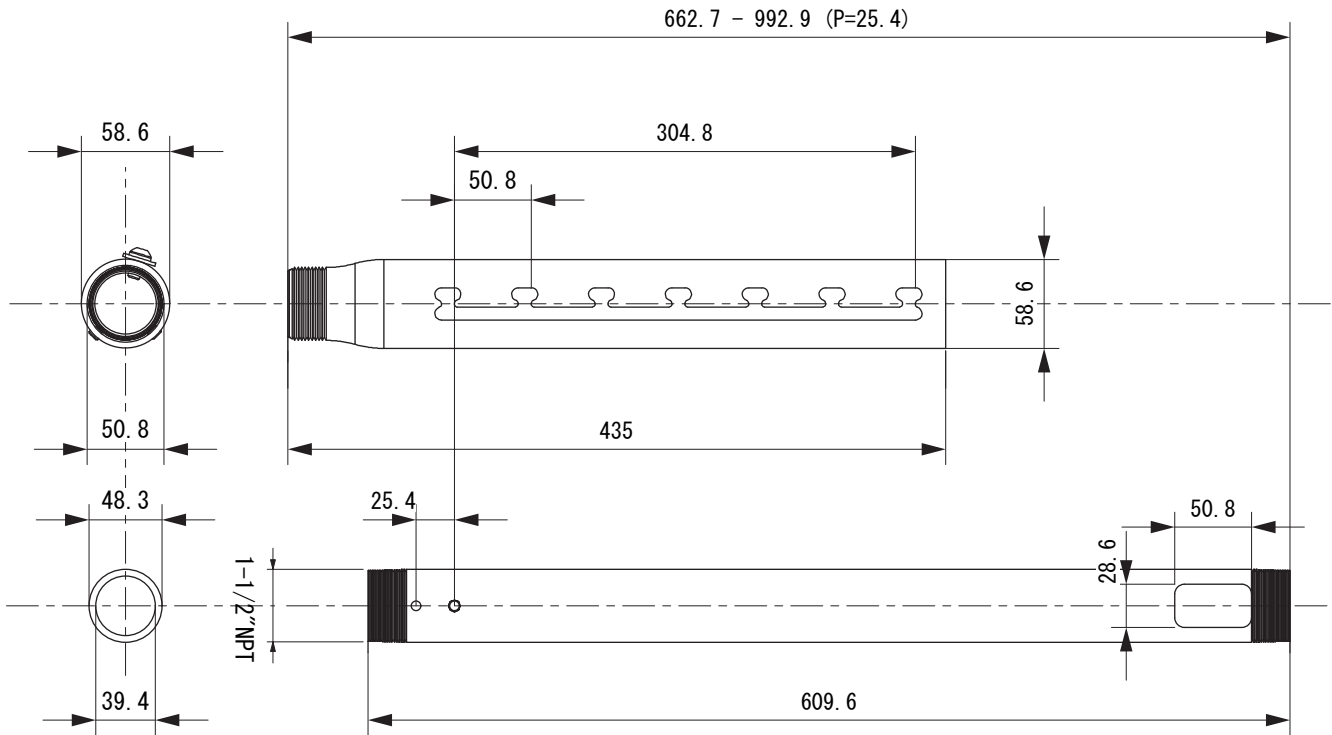

仕様書

エクステンションコラム

[CMS-0203]

単位 : mm

- ◆ 記載寸法はメーカー公表値（フィート/インチ）をメートル法に換算したもので、実際とは異なる場合があります。
- ◆ 本体仕様および寸法は予告なく変更することがあります。

製品名	エクステンションコラム
型番	CMS-0203
寸法	φ58.6×L662.7~992.9 (P=25.4)
重量	1.5kg
材質	アルミ
塗色	黒
付属品	セットビス
耐荷重	500lbs (226kg)