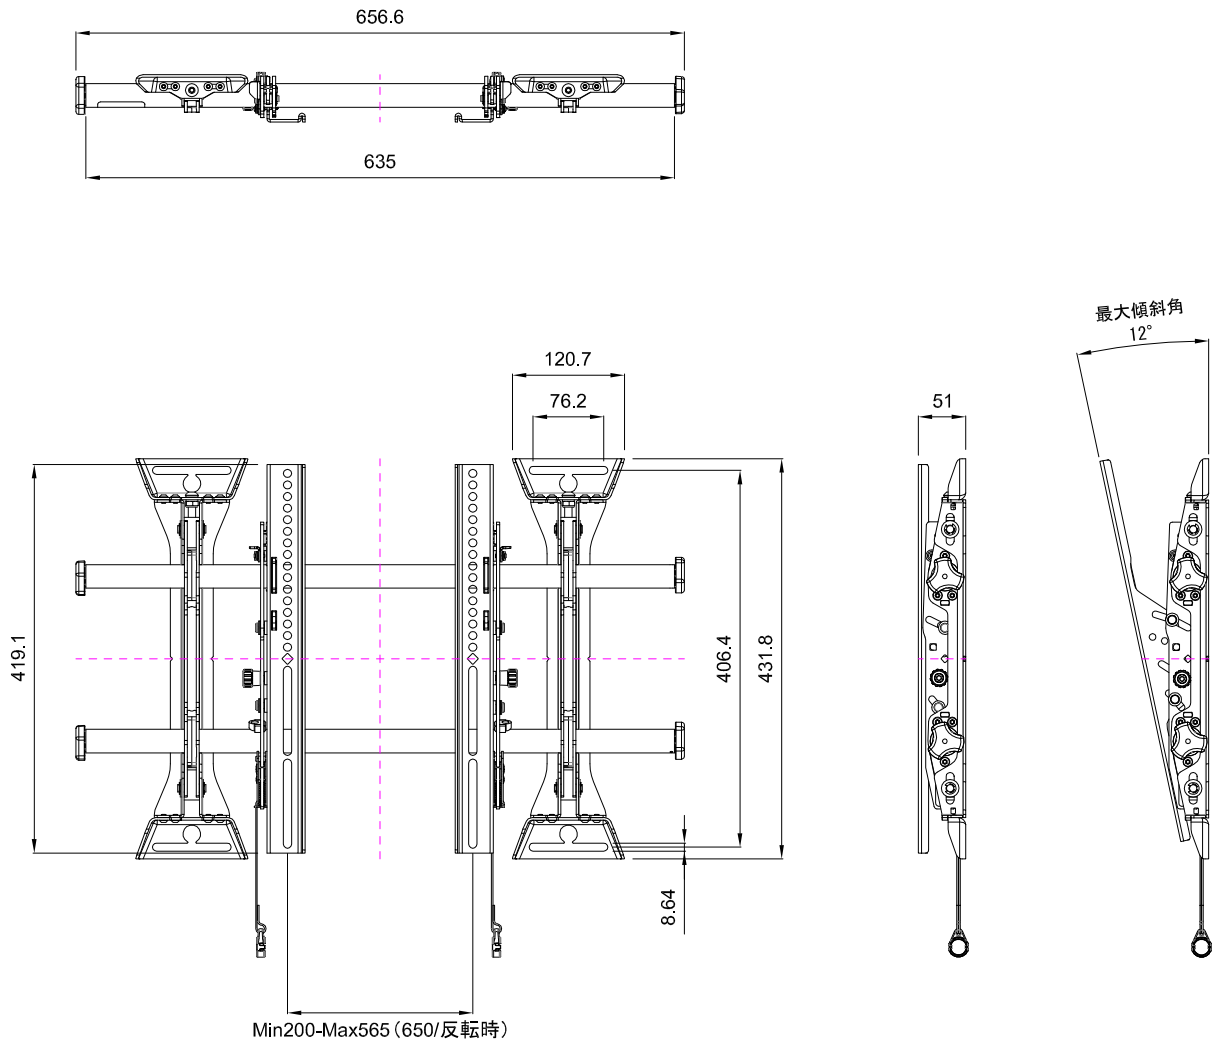

製品仕様書

単位:mm

製品名称	ディスプレイマウント・壁付タイプ 傾斜角度調整機能付
製品型番	MTM1U
外形寸法	W 656.6 × H 431.8 × D 51.0 (mm)
寸法関連	
重量	6.8 (kg)
耐荷重	56.7 (kg)
主な材質	スチール
塗装色	黒
付属品	ディスプレイ取り付けビス
備考	