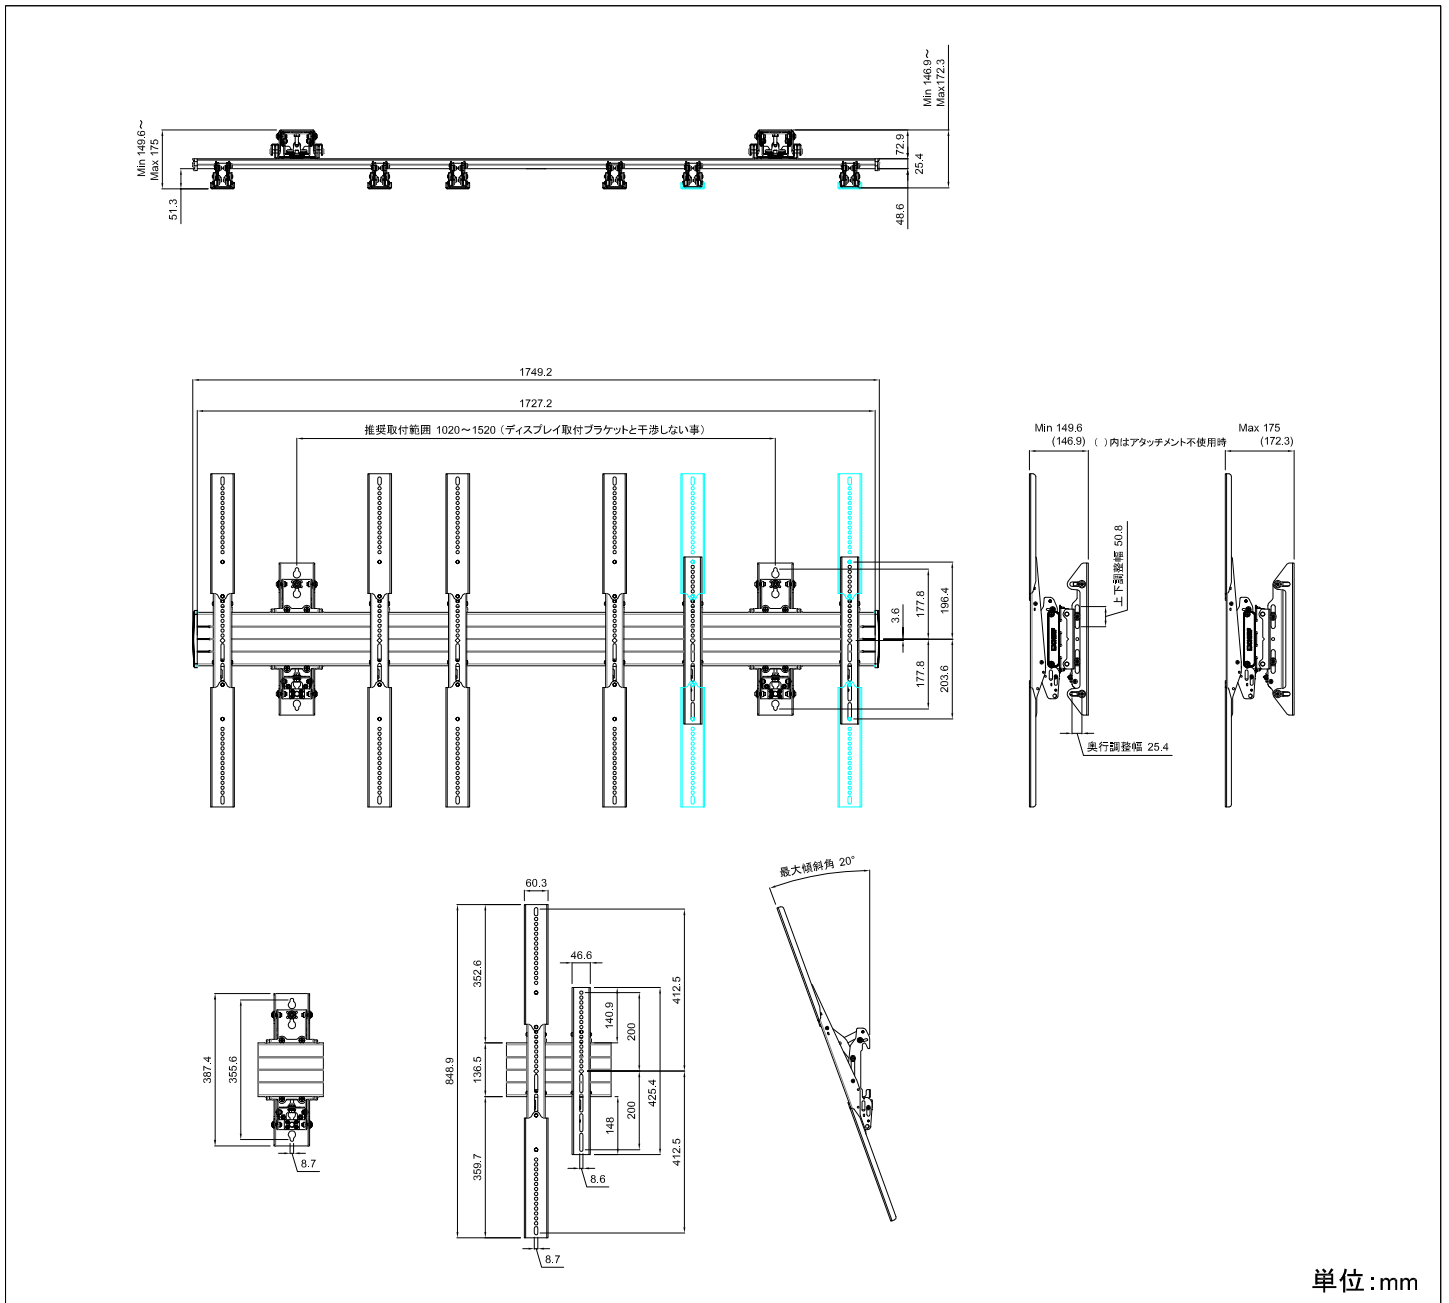

# 製品仕様書

単位:mm

製品名称	壁掛けマルチディスプレイマウント
製品型番	LWM3X1U
外形寸法	W 1749.2 × H 848.9 (425.4) × D 149.6 (146.9) ~ 175 (172.3) (mm) ( )内はアタッチメント不使用時
寸法関連	
重量	19.0 (kg)
耐荷重	56.7 (kg) × 3
主な材質	アルミ・スチール
塗装色	黒
付属品	ディスプレイ取り付けビス
備考	

 <b>株式会社 映像センター</b> AUDIO VISUAL COMMUNICATIONS LTD.	作成日	修正日	図面番号
	2016.05.20		05-0235-01