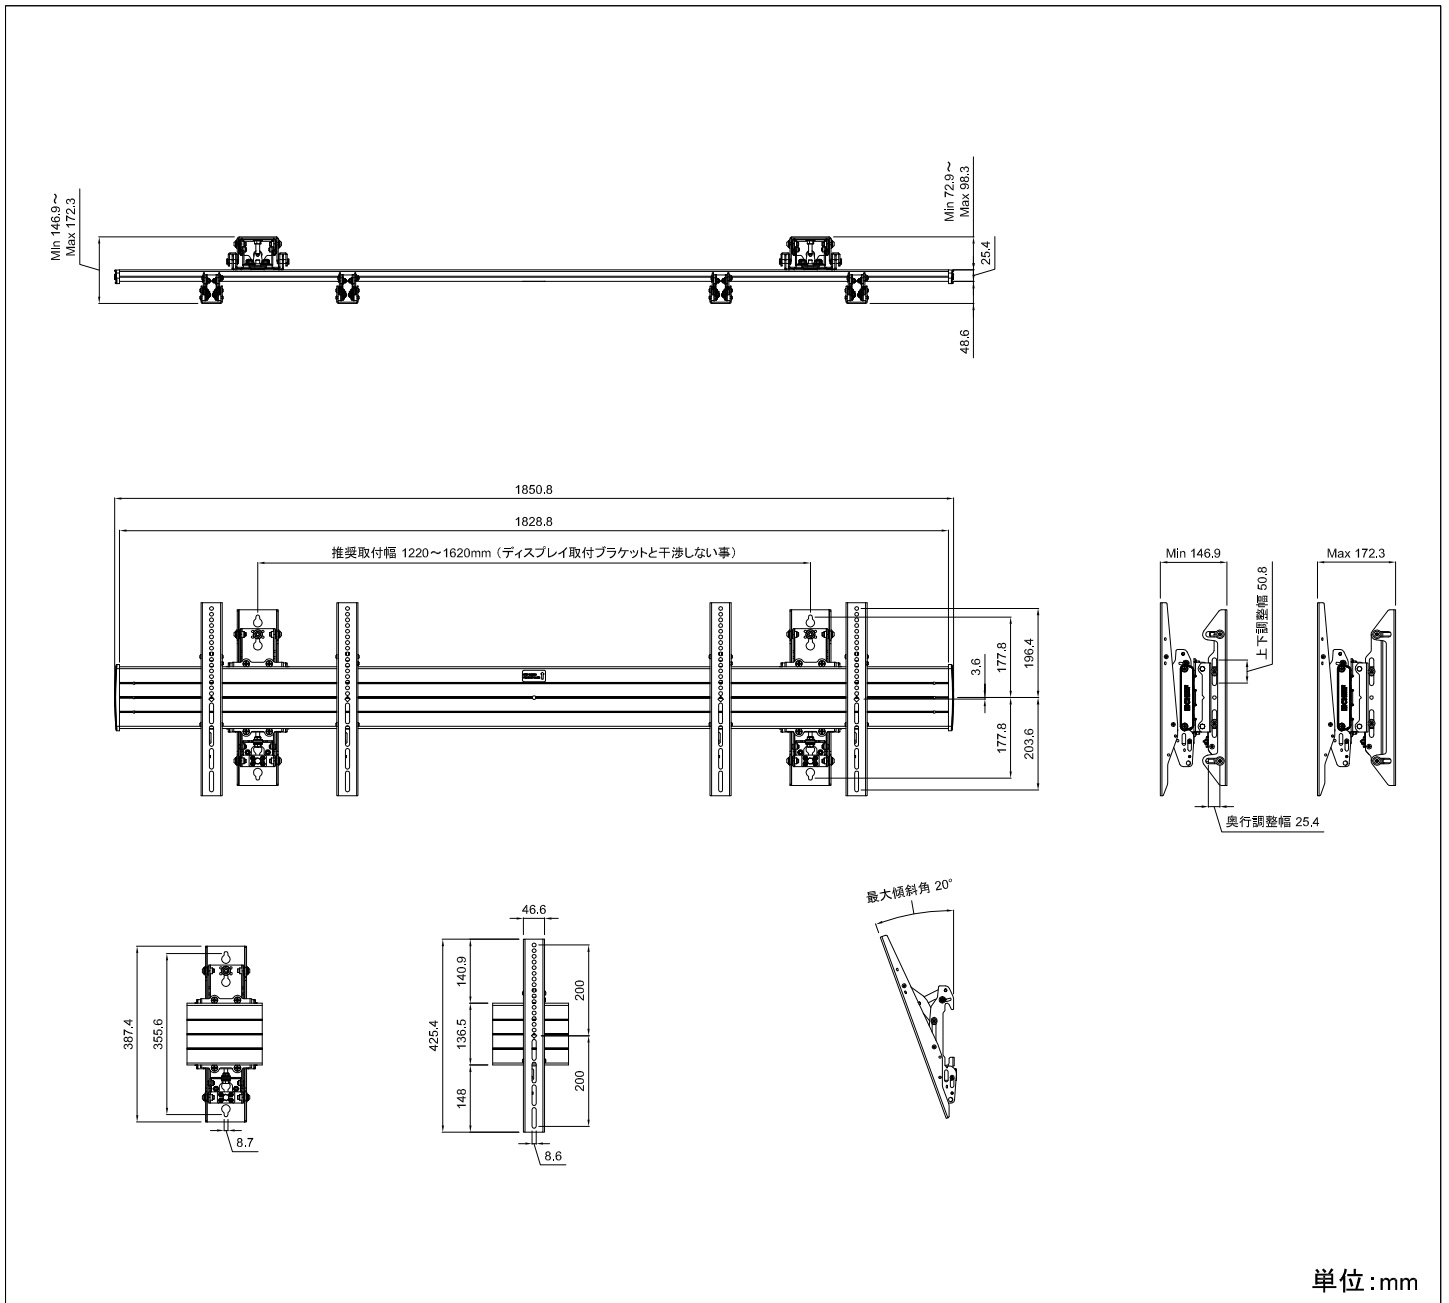

製品仕様書

製品名称	壁掛けマルチディスプレイマウント
製品型番	LWM2X1U
外形寸法	W 1850.8 × H 425.4 × D 146.9~172.3 (mm)
寸法関連	
重量	17.0 (kg)
耐荷重	56.7 (kg) × 2
主な材質	アルミ・スチール
塗装色	黒
付属品	ディスプレイ取り付けビス
備考	

 株式会社 映像センター <i>AUDIO VISUAL COMMUNICATIONS LTD.</i>	作成日	修正日	図面番号
	2016.05.20		05-0232-01