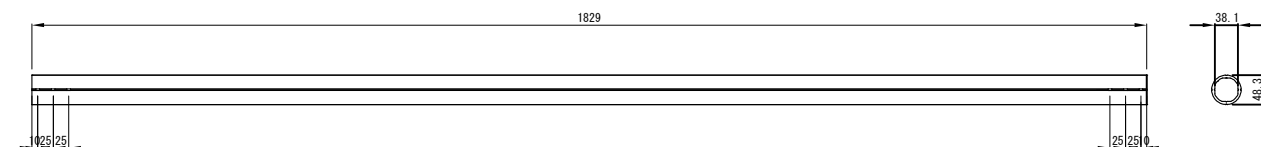

製品仕様書

CPA-072 (L=1829mm / 2.8kg)

単位:mm

製品名称	CPA延長ポール
製品型番	CPA072
外形寸法	φ48.3 x 1,829 (mm)
寸法関連	
重量	2.8 (kg)
耐荷重	226 (kg)
主な材質	アルミ
塗装色	黒
付属品	取り付けビス
備考	