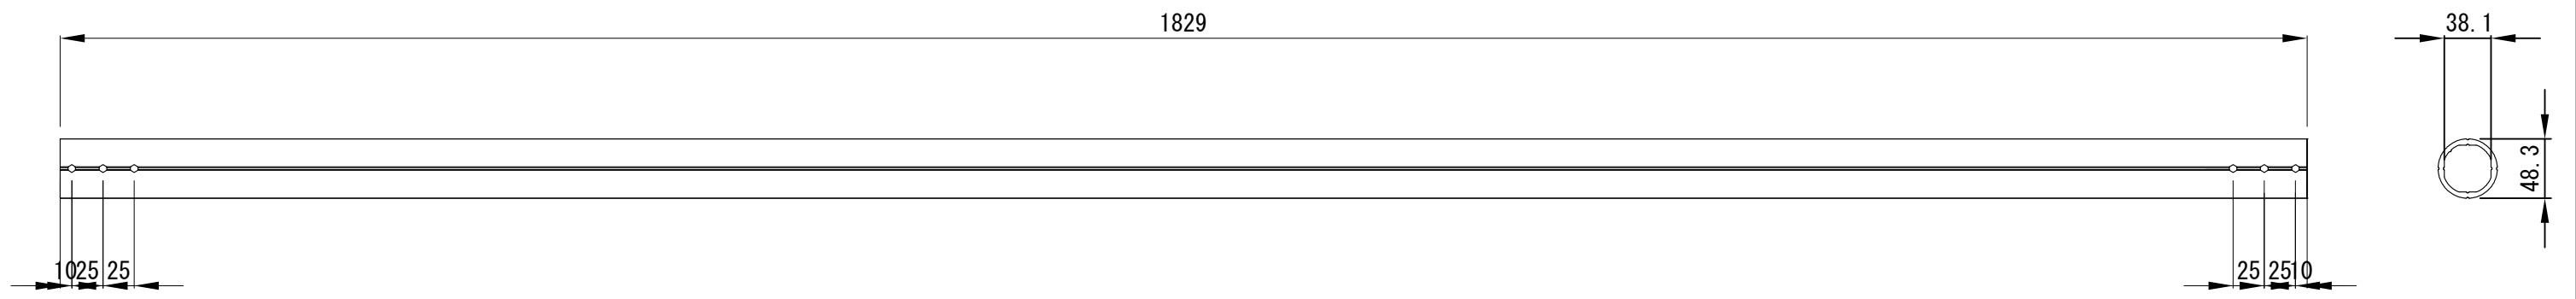

CPA-072 (L=1829mm / 2.8kg)

単位:mm