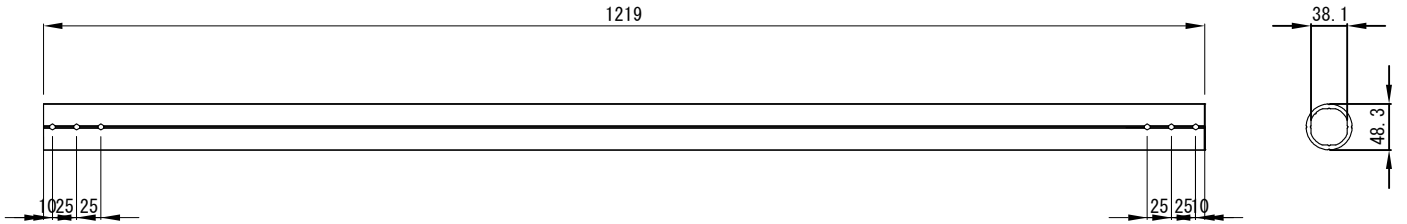

# 製品仕様書

CPA-048 ( L=1219mm / 1.8kg )

単位:mm

製品名称	CPA延長ポール
製品型番	CPA048
外形寸法	φ48.3 x 1,219 (mm)
寸法関連	
重量	1.8 (kg)
耐荷重	226 (kg)
主な材質	アルミ
塗装色	黒
付属品	取り付けビス
備考	

**AVC** 株式会社  
映像センター  
AUDIO VISUAL COMMUNICATIONS LTD.

作成日  
2016.08.25

修正日

図面番号  
05-0254-00