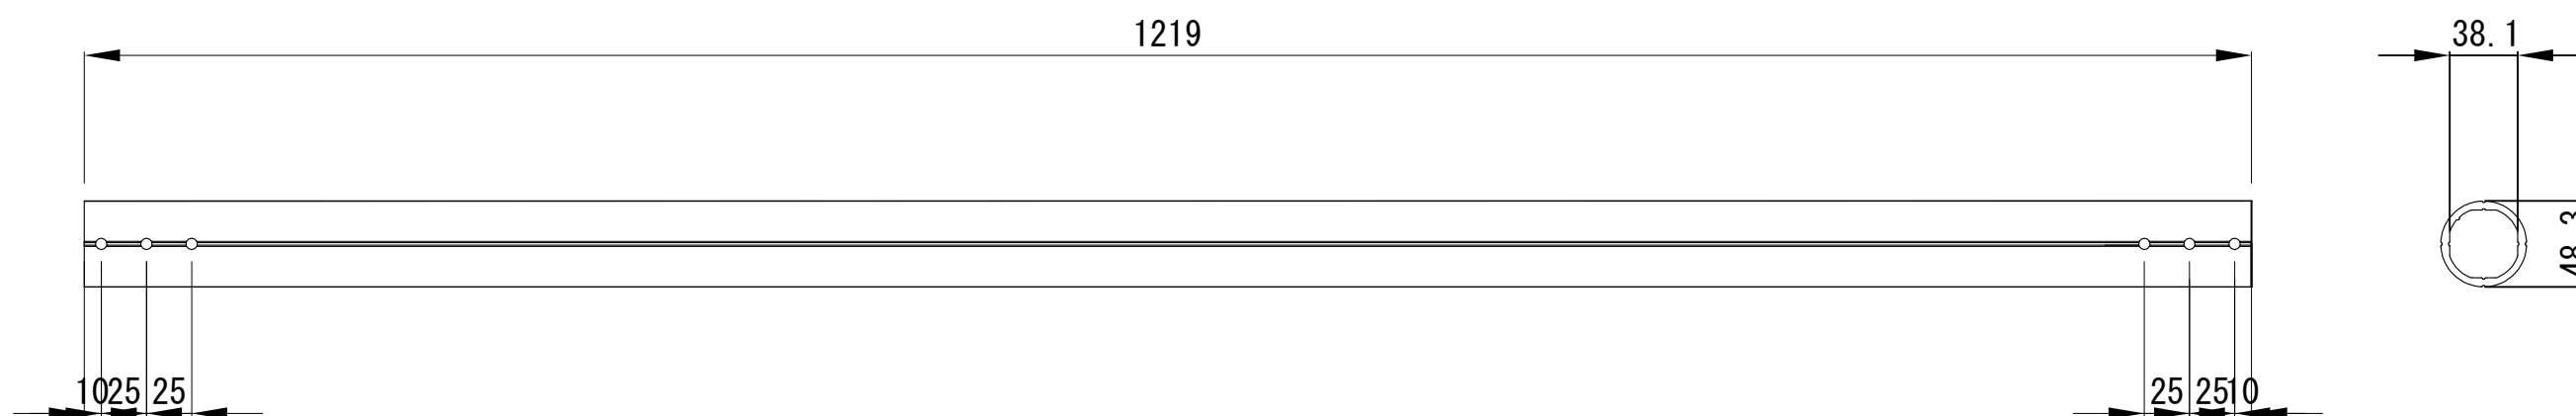

CPA-048 (L=1219mm / 1.8kg)

単位:mm