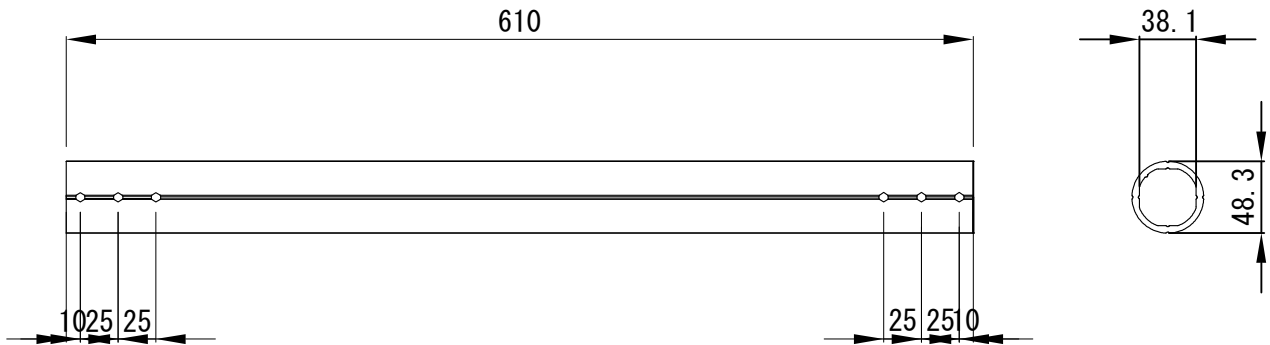

# 製品仕様書

CPA-024 ( L=610mm / 0.9kg )

単位:mm

製品名称	CPA延長ポール
製品型番	CPA024
外形寸法	φ48.3 x 610 (mm)
寸法関連	
重量	0.9 (kg)
耐荷重	226 (kg)
主な材質	アルミ
塗装色	黒
付属品	取り付けビス
備考	