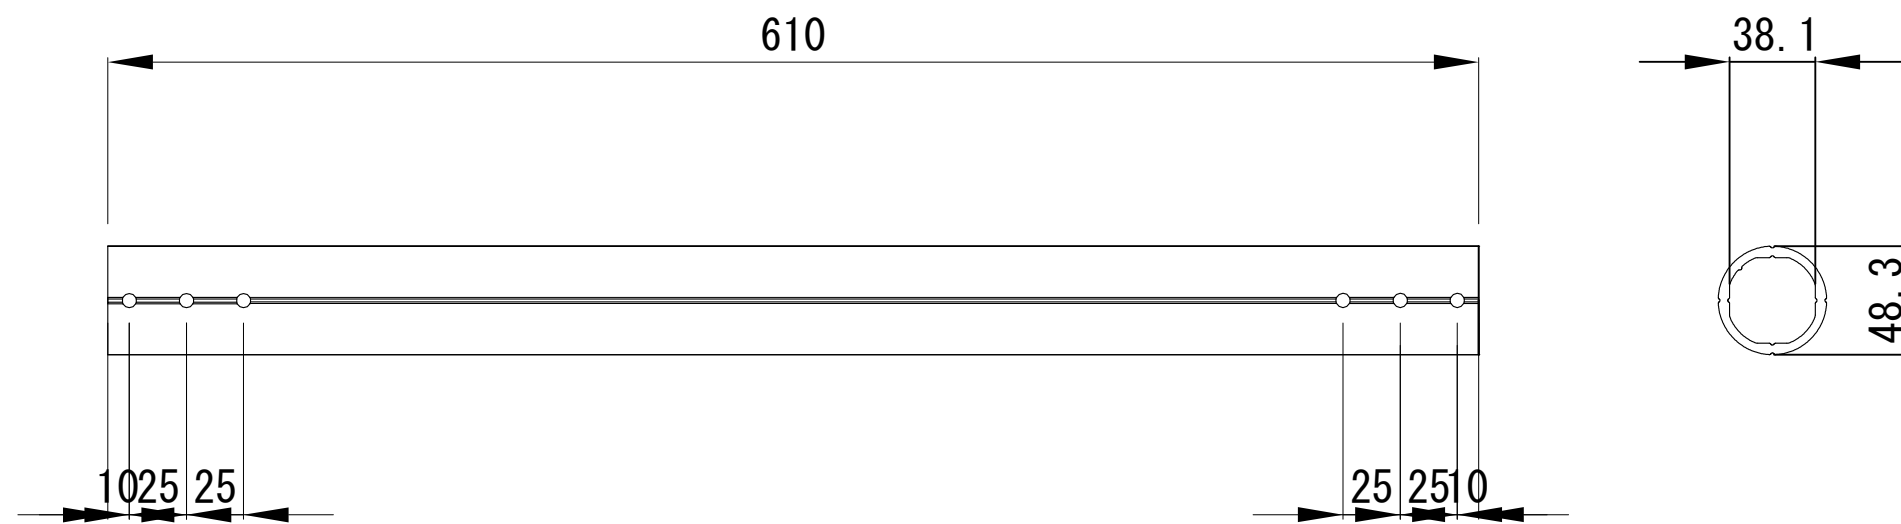

CPA-024 (L=610mm / 0.9kg)

単位:mm